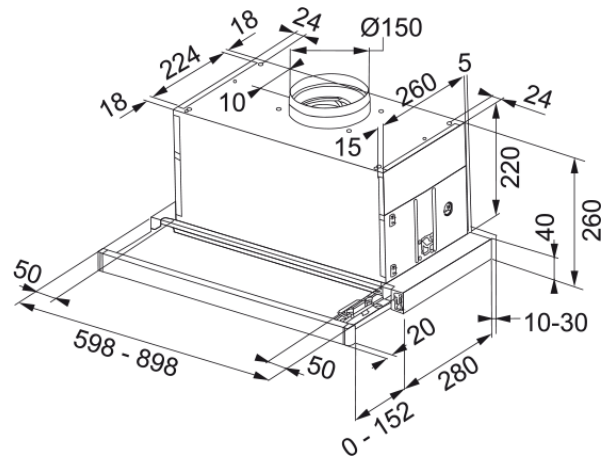

Hotă FTC 626L | 110.0275.345

Hotă telescopică FTC 626 XS, 60 cm, 740 mc/h, inox

Aspect

Categorie hotă	Pull-out
Finisaj	Gri metalic

Dimensiuni

Lățime (mm)	600.0
Diametru eliminare aer	150

Specificatii energetice