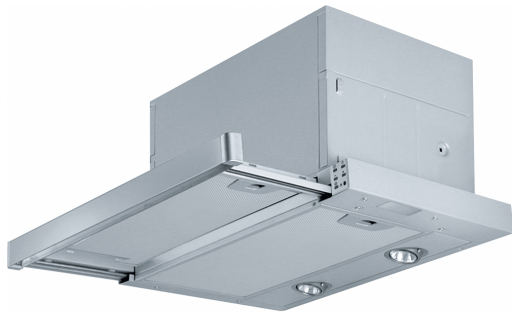

Hotă FTC 626L | 110.0275.345

Hotă telescopică FTC 626 XS, 60 cm, 740 mc/h, inox

Aspect

Categorie hotă	Pull-out
Finisaj	Gri metalic

Dimensiuni

Lățime (mm)	600.0
Diametru eliminare aer	150

Specificatii energetice

Instalare

Instalare	Incorporabilă
-----------	---------------

Caracteristici produs

Senzor calitate aer	Nu
Clasă de eficiență energetică	B
Valvă blocare retur	Nu
Ieșire spate	Nu
Drip-Free	Nu
UI Type	Buton push
Lamp Type	Spot LED rotund

Identificare produs

Brand	FRANKE
Familie	Maris

Model	FLEXA
Dimming Led	SEE SETTING FILE
Level dimmer setting	1
Lower Chimney type	N/P
Upper chimney type	N/P
Blower tech.name	D39

Proprietăți

Număr lămpi	2
Tip de lumină	Led GU10 4000K
Telecomandă	Nu
Rezistent la apă	Nu
Comandă	Buton
Număr viteze	Consultă manual setări
Număr viteze	3+i
24H	Nu
Întârziere	Nu
Senzor auto-activare	N/A
WI-FI	Nu
Tip filtru	Casetă
Tip filtru	Aluminiu
Filtru cărbune	Nu