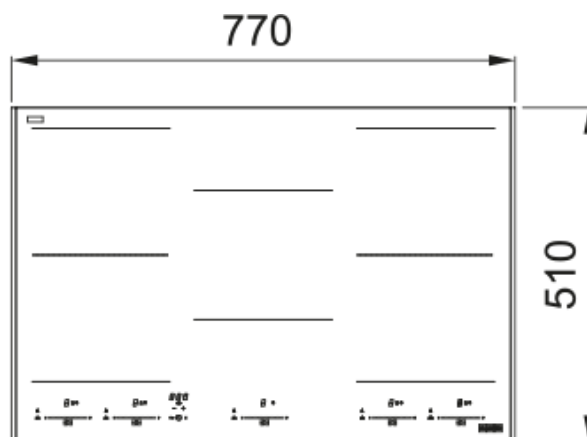

Plita Inducție FMY 805 I F KL Cooper | 108.0735.485

Plitele Mythos Masterpiece, unde eleganța întâlnește inovația. Cu un design minimalist, cu profile laterale în trei culori uimitoare - Anthracite, Gold și Cooper, aceste plite sunt create pentru a completa perfect fiecare componentă a Colecției Mythos Masterpiece. Echipate cu conectivitate K-Link, se sincronizează perfect cu hotele din aceeași gamă, oferind un control perfect pentru o experiență culinară de neegalat. Plita cu inducție Mythos Masterpiece este un upgrade perfect pentru bucătăria ta, având cinci zone de gătit, fiecare cu comenzi tactile dedicate și cifre albe pentru precizie. Te bucuri de un control precis asupra gătitului cu nouă niveluri de putere și o funcție booster. Zonele Flexi oferă flexibilitate maximă, permițând utilizarea de oale și tigăi mai mari, fără efort. Se adaptează nevoilor gospodăriei prin limitarea puterii pe patru niveluri, concepută pentru a economisi energie și a utiliza doar puterea disponibilă. Blocarea pentru copii asigură siguranță maximă, oferind liniște sufletească. Funcția de topire este ideală pentru topirea ușoară a alimentelor delicate, cum ar fi ciocolata sau untul. În plus, poți să păstrezi preparatele la temperatura perfectă cu funcția Keep Warm, gata de servit oricând dorești. Bucură-te de conectivitatea și eleganța plitelor Franke Mythos Masterpiece, concepute pentru cei care apreciază lucrurile fine din viață.

Aspect

Tip	Electric
Culoare	Negru
Finisaj	Sticlă
Limitare putere	Da

Dimensiuni

Dimensiuni	Special
------------	---------

Specificații energetice

Tensiune & Frecvență	220-240V 50-60Hz
----------------------	------------------

Caracteristici produs

Tip instalare plită	Incorporabil
Culoare afișaj	Alb
Supply cord	Da

Identificare produs

Brand	FRANKE
Familie	Mythos
Model	MYTHOS

Proprietăți

Pozitie plită 1	Zona față-stânga
Putere1	2.1
Booster1	3
Pozitie plită 2	Zona spate-stânga