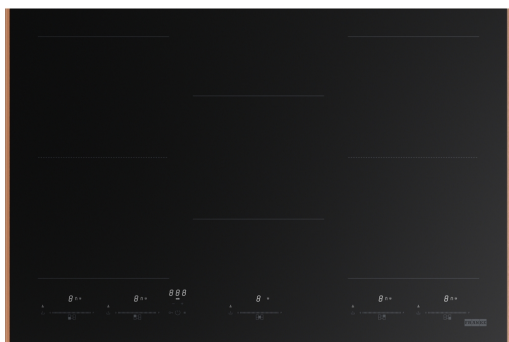

Plita Inducție FMY 805 I F KL Cooper | 108.0735.485

Plitele Mythos Masterpiece, unde eleganța întâlnește inovația. Cu un design minimalist, cu profile laterale în trei culori uimitoare - Anthracite, Gold și Cooper, aceste plite sunt create pentru a completa perfect fiecare componentă a Colecției Mythos Masterpiece. Echipate cu conectivitate K-Link, se sincronizează perfect cu hotele din aceeași gamă, oferind un control perfect pentru o experiență culinară de neegalat. Plita cu inducție Mythos Masterpiece este un upgrade perfect pentru bucătăria ta, având cinci zone de gătit, fiecare cu comenzi tactile dedicate și cifre albe pentru precizie. Te bucuri de un control precis asupra gătitului cu nouă niveluri de putere și o funcție booster. Zonele Flexi oferă flexibilitate maximă, permițând utilizarea de oale și tigăi mai mari, fără efort. Se adaptează nevoilor gospodăriei prin limitarea puterii pe patru niveluri, concepută pentru a economisi energie și a utiliza doar puterea disponibilă. Blocarea pentru copii asigură siguranță maximă, oferind liniște sufletească. Funcția de topire este ideală pentru topirea ușoară a alimentelor delicate, cum ar fi ciocolata sau untul. În plus, poți să păstrezi preparatele la temperatura perfectă cu funcția Keep Warm, gata de servit oricând dorești. Bucură-te de conectivitatea și eleganța plitelor Franke Mythos Masterpiece, concepute pentru cei care apreciază lucrurile fine din viață.

Aspect

Tip	Electric
Culoare	Negru
Finisaj	Sticlă
Limitare putere	Da

Dimensiuni

Dimensiuni	Special
------------	---------

Specificații energetice

Tensiune & Frecvență	220-240V 50-60Hz
----------------------	------------------

Caracteristici produs

Tip instalare plită	Incorporabil
Culoare afișaj	Alb
Supply cord	Da

Identificare produs

Brand	FRANKE
Familie	Mythos
Model	MYTHOS

Proprietăți

Pozitie plită 1	Zona față-stânga
Putere1	2.1
Booster1	3
Pozitie plită 2	Zona spate-stânga