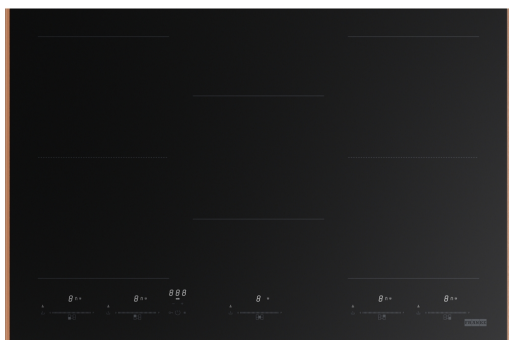

Plita Inducție FMY 805 I F KL Cooper | 108.0735.485

Plitele Mythos Masterpiece, unde eleganța întâlnește inovația. Cu un design minimalist, cu profile laterale în trei culori uimitoare - Anthracite, Gold și Cooper, aceste plite sunt create pentru a completa perfect fiecare componentă a Colecției Mythos Masterpiece. Echipate cu conectivitate K-Link, se sincronizează perfect cu hotele din aceeași gamă, oferind un control perfect pentru o experiență culinară de neegalat. Plita cu inducție Mythos Masterpiece este un upgrade perfect pentru bucătăria ta, având cinci zone de gătit, fiecare cu comenzi tactile dedicate și cifre albe pentru precizie. Te bucuri de un control precis asupra gătitului cu nouă niveluri de putere și o funcție booster. Zonele Flexi oferă flexibilitate maximă, permițând utilizarea de oale și tigăi mai mari, fără efort. Se adaptează nevoilor gospodăriei prin limitarea puterii pe patru niveluri, concepută pentru a economisi energie și a utiliza doar puterea disponibilă. Blocarea pentru copii asigură siguranță maximă, oferind liniște sufletească. Funcția de topire este ideală pentru topirea ușoară a alimentelor delicate, cum ar fi ciocolata sau untul. În plus, poți să păstrezi preparatele la temperatura perfectă cu funcția Keep Warm, gata de servit oricând dorești. Bucură-te de conectivitatea și eleganța plitelor Franke Mythos Masterpiece, concepute pentru cei care apreciază lucrurile fine din viață.

Aspect

Tip	Electric
Culoare	Negru
Finisaj	Sticlă
Limitare putere	Da

Dimensiuni

Dimensiuni	Special
------------	---------

Specificații energetice

Tensiune & Frecvență	220-240V 50-60Hz
----------------------	------------------

Caracteristici produs

Tip instalare plită	Incorporabil
Culoare afișaj	Alb
Supply cord	Da
Control	Slider Touch control

Identificare produs

Brand	FRANKE
Familie	Mythos
Model	MYTHOS

Proprietăți

Pozitie plită 1	Zona față-stânga
Putere1	2.1
Booster1	3