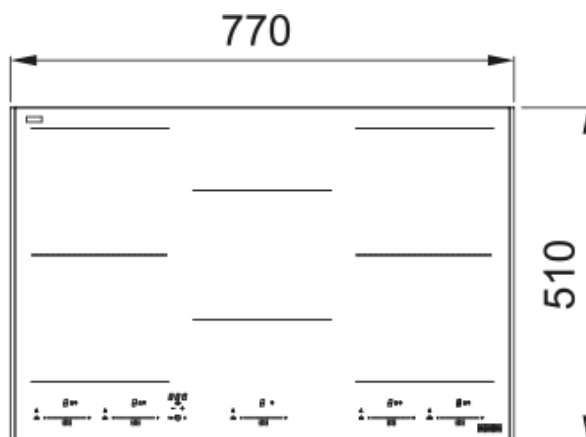

Plita Inducție FMY 805 I F KL Cooper | 108.0735.485

Plitele Mythos Masterpiece, unde eleganța întâlnește inovația. Cu un design minimalist, cu profile laterale în trei culori uimitoare - Anthracite, Gold și Cooper, aceste plite sunt create pentru a completa perfect fiecare componentă a Colecției Mythos Masterpiece. Echipate cu conectivitate K-Link, se sincronizează perfect cu hotele din aceeași gamă, oferind un control perfect pentru o experiență culinară de neegalat. Plita cu inducție Mythos Masterpiece este un upgrade perfect pentru bucătăria ta, având cinci zone de gătit, fiecare cu comenzi tactile dedicate și cifre albe pentru precizie. Te bucuri de un control precis asupra gătitului cu nouă niveluri de putere și o funcție booster. Zonele Flexi oferă flexibilitate maximă, permițând utilizarea de oale și tigăi mai mari, fără efort. Se adaptează nevoilor gospodăriei prin limitarea puterii pe patru niveluri, concepută pentru a economisi energie și a utiliza doar puterea disponibilă. Blocarea pentru copii asigură siguranță maximă, oferind liniște sufletească. Funcția de topire este ideală pentru topirea ușoară a alimentelor delicate, cum ar fi ciocolata sau untul. În plus, poți să păstrezi preparatele la temperatura perfectă cu funcția Keep Warm, gata de servit oricând dorești. Bucură-te de conectivitatea și eleganța plitelor Franke Mythos Masterpiece, concepute pentru cei care apreciază lucrurile fine din viață.

Aspect

Tip	Electric
Culoare	Negru
Finisaj	Sticlă
Limitare putere	Da

Dimensiuni

Dimensiuni	Special
------------	---------

Specificații energetice

Tensiune & Frecvență	220-240V 50-60Hz
----------------------	------------------

Caracteristici produs

Tip instalare plită	Incorporabil
Culoare afișaj	Alb
Supply cord	Da
Control	Slider Touch control

Identificare produs

Brand	FRANKE
Familie	Mythos
Model	MYTHOS

Proprietăți

Pozitie plită 1	Zona față-stânga
Putere1	2.1
Booster1	3