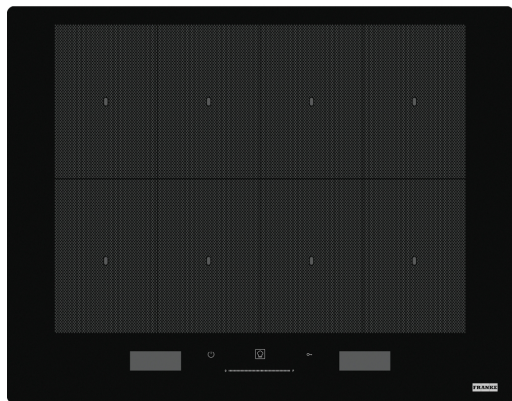

Plită inducție FMY 658 I FP BK | 108.0613.587

FlexProPlita cu inducție vă va uimi cu cele până la opt zone de gătit. Oale mari, tigăi mici, recipiente de orice formă, orice vrei să încălzești sau să gătești - cu zona FlexPro a noii tale plite - poți face totul în același timp. Asta înseamnă gătire confortabil. CookAssist datorită funcției practice CookAssist, gătirea cu Mythos este o plăcere. Cu setarea potrivită pe plită, puteți găti o friptură la perfecțiune fără să vă faceți griji cu privire la arderea ei. Există o serie de funcții suplimentare, inclusiv pentru cuptorul dvs., cum ar fi funcția fantastică de gătit lent. Puteți să o utilizați pentru a obține carnea și peștele perfect fragede și suculente, exact cum vă doriți

Aspect

Tip	Electric
Tehnologie	Inducție
Culoare	Negru
Finisaj	Sticlă
Limitare putere	Da

Dimensiuni

Dimensiuni	65
Lățime totală	650.0
Adâncime decupaj	490.0
Lățime decupaj	560.0
Adâncime ambalaj	600.0
Lățime ambalaj	860.0

Putere zonă spate stânga (W)	1200
Putere boost spate dreapta W	1800
Putere zonă spate dreapta (W)	1200
Identificare produs	
Brand	FRANKE
Familie	Mythos
Model	MYTHOS
Proprietăți	
Comandă	Control tactil
Număr zone de încălzire	8 - flexi full
Tip zonă față-stânga	Oval
Tip zonă spate-stânga	Oval
Tip zonă spate-dreapta	Oval
Tip ă față-dreapta	Oval
Tip ă mijloc-mijloc	Oval
Tip zonă mijloc-stânga	Oval
Tip zonă mijloc-dreapta	Oval
Tip zonă față-mijloc	Oval
Comandă plită	LCD - afișaj asistat de text
Număr slidere	1
Cronometru	Da
Zonă dublă	Nu
Zonă ovală	Nu
Zonă FlexPro	Da
Nivel putere	18 + Booster
Număr boostere	8