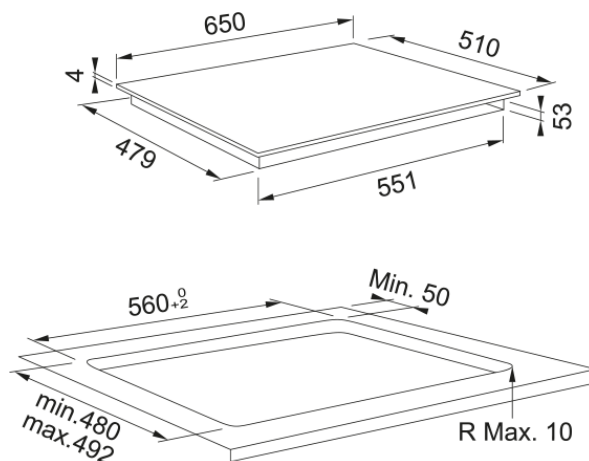

Plită inducție FMY 658 I FP BK | 108.0613.587

FlexProPlita cu inducție vă va uimi cu cele până la opt zone de gătit. Oale mari, tigăi mici, recipiente de orice formă, orice vrei să încălzești sau să gătești - cu zona FlexPro a noii tale plite - poți face totul în același timp. Asta înseamnă gătire confortabil. CookAssist datorită funcției practice CookAssist, gătirea cu Mythos este o plăcere. Cu setarea potrivită pe plită, puteți găti o friptură la perfecțiune fără să vă faceți griji cu privire la arderea ei. Există o serie de funcții suplimentare, inclusiv pentru cuptorul dvs., cum ar fi funcția fantastică de gătit lent. Puteți să o utilizați pentru a obține carnea și peștele perfect fragede și suculente, exact cum vă doriți

Aspect

Tip	Electric
Tehnologie	Inducție
Culoare	Negru
Finisaj	Sticlă
Limitare putere	Da

Dimensiuni

Dimensiuni	65
Lățime totală	650.0
Adâncime decupaj	490.0
Lățime decupaj	560.0
Adâncime ambalaj	600.0
Lățime ambalaj	860.0