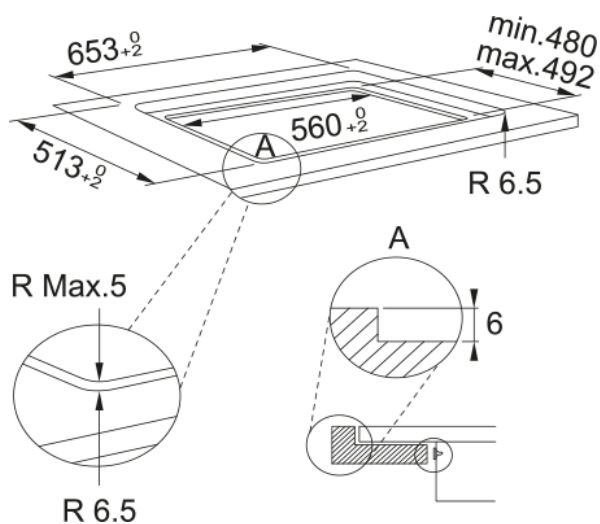

Plită inducție FSM 654 I B BK | 108.0606.108

Zona BridgeFolosiți vase mari fără probleme datorită zonei Bridge sau utilizați două vase mai mici. Putere ReglabilăV-ați întrebat cum să vă configurați noua plită? Este simplu și ușor cu opțiunea de limitare a puterii. Plita dvs. va fi livrată cu nivelul de putere setat la maxim. Dacă această putere nu se potrivește cu standardul de putere din casa ta, îl poți schimba cu ușurință, singur. Acum să pregătim alimentele.

Aspect

Tip	Electric
Tehnologie	Inducție
Culoare	Negru
Finisaj	Sticlă
Limitare putere	Da

Dimensiuni

Dimensiuni	60X50
Lățime totală	650.0
Adâncime decupaj	490.0
Lățime decupaj	560.0
Adâncime ambalaj	600.0
Lățime ambalaj	855.0

Formă ramă plită	Fără ramă
Dimensiune sticlă (mm)	650x510
Conexiune plită/hotă	Nu
Lungime cablu alimentare	1200.0
Gestionarea puterii (kW)	2.5 - 4.0 - 6.0 - 7.2
Culoare afișaj	Roșu
Supply cord	Da
Putere boost zonă față stângaW	1600
Diam. zonă față stânga (mm)	145
Putere zonă față stânga (W)	1200
Putere boost față dreapta W	2100
Diam. zonă față dreapta (mm)	180
Putere zonă față dreapta (W)	1800
Putere boost zonă spate stânga	3000
Diam. zonă spate stânga (mm)	210
Putere zonă spate stânga (W)	2100
Putere boost spate dreapta W	2100
Diam. zonă spate dreapta (mm)	180
Putere zonă spate dreapta (W)	1800
Identificare produs	
Brand	FRANKE
Familie	Smart
Model	SMART
Proprietăți	
Comandă	Control tactil
Număr zone de încălzire	4
Tip zonă față-stânga	Rotundă
Tip zonă spate-stânga	Rotundă
Tip zonă spate-dreapta	Rotundă
Tip ă față-dreapta	Rotundă
Comandă plită	Direct touch butoane multiple
Cronometru	Da
Zonă dublă	Nu
Zonă ovală	Nu
Zonă FlexPro	Nu
Nivel putere	9 + Booster
Număr boostere	4