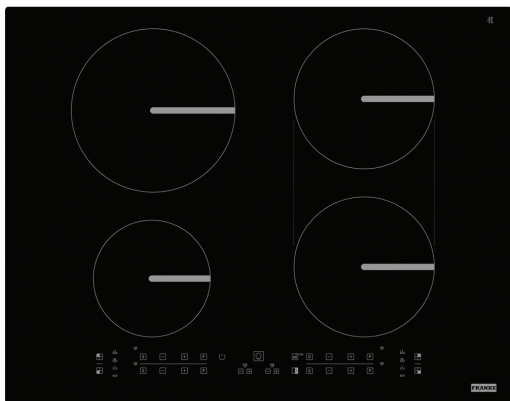

Plită inducție FSM 654 I B BK | 108.0606.108

Zona BridgeFolosiți vase mari fără probleme datorită zonei Bridge sau utilizați două vase mai mici. Putere ReglabilăV-ați întrebat cum să vă configurați noua plită? Este simplu și ușor cu opțiunea de limitare a puterii. Plita dvs. va fi livrată cu nivelul de putere setat la maxim. Dacă această putere nu se potrivește cu standardul de putere din casa ta, îl poți schimba cu ușurință, singur. Acum să pregătim alimentele.

Aspect

Tip	Electric
Tehnologie	Inducție
Culoare	Negru
Finisaj	Sticlă
Limitare putere	Da

Dimensiuni

Dimensiuni	60X50
Lățime totală	650.0
Adâncime decupaj	490.0
Lățime decupaj	560.0
Adâncime ambalaj	600.0
Lățime ambalaj	855.0

Formă ramă plită	Fără ramă
Dimensiune sticlă (mm)	650x510
Conexiune plită/hotă	Nu
Lungime cablu alimentare	1200.0
Gestionarea puterii (kW)	2.5 - 4.0 - 6.0 - 7.2
Culoare afișaj	Roșu
Supply cord	Da
Putere boost zonă față stângaW	1600
Diam. zonă față stânga (mm)	145
Putere zonă față stânga (W)	1200
Putere boost față dreapta W	2100
Diam. zonă față dreapta (mm)	180
Putere zonă față dreapta (W)	1800
Putere boost zonă spate stânga	3000
Diam. zonă spate stânga (mm)	210
Putere zonă spate stânga (W)	2100
Putere boost spate dreapta W	2100
Diam. zonă spate dreapta (mm)	180
Putere zonă spate dreapta (W)	1800
Identificare produs	
Brand	FRANKE
Familie	Smart
Model	SMART
Proprietăți	
Comandă	Control tactil
Număr zone de încălzire	4
Tip zonă față-stânga	Rotundă
Tip zonă spate-stânga	Rotundă
Tip zonă spate-dreapta	Rotundă
Tip ă față-dreapta	Rotundă
Comandă plită	Direct touch butoane multiple
Cronometru	Da
Zonă dublă	Nu
Zonă ovală	Nu
Zonă FlexPro	Nu
Nivel putere	9 + Booster
Număr boostere	4