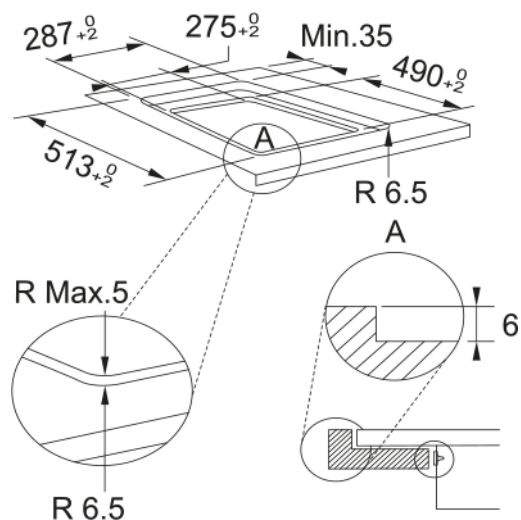

Plită inducție FSM 302 I BK | 108.0606.106

Plită inducție FSM 302 I BK, Smart, 30 cm, 2 arzătoare gaz, Negru

Aspect

Tip	Electric
Tehnologie	Inducție
Culoare	Negru
Finisaj	Sticlă
Limitare putere	Da

Dimensiuni

Dimensiuni	30X50
Lățime totală	284.0
Adâncime decupaj	490.0
Lățime decupaj	275.0
Adâncime ambalaj	575.0
Lățime ambalaj	350.0

Specificatii energetice

Putere max. booster (W)	3000.0
Putere totală (kW)	3.6
Tensiune	220-240 V
Frecvență (Hz)	50-60

Caracteristici produs

Tip instalare plită	Standard&nivel blat
Număr arzătoare	2
Zonă îmbinare	Nu
Zonă flexi	Nu
Blocare pt siguranță	Da
Cookassist	Fierbere
Cookassist	Topire
Formă ramă plită	Fără ramă
Dimensiune sticlă (mm)	284x510

Conexiune plită/hotă	Nu
Lungime cablu alimentare	1200.0
Gestionarea puterii (kW)	2.5 - 3.6
Culoare afișaj	Roșu
Supply cord	Da
Putere boost zonă față stângaW	3000
Diam. zonă față stânga (mm)	145
Putere zonă față stânga (W)	1200