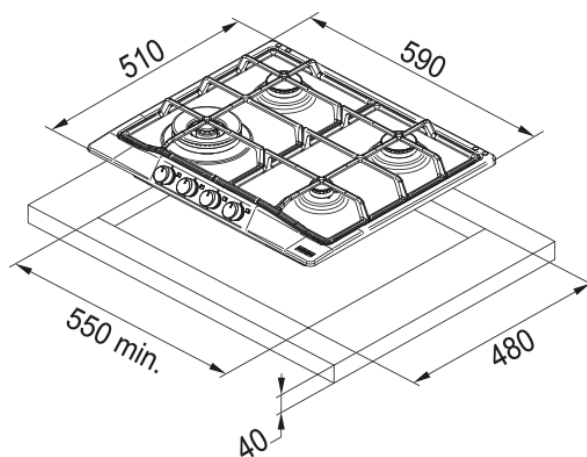

## Plită gaz FHCL 604 3G TC ON | 106.0739.523

Plită pe gaz FHCL 604 3G TC ON, Classic Line, 60 cm, 4 arzătoare gaz, tripla coroana, grătare fontă, Nero

### Aspect

Tip	Gaz
Tehnologie	Gaz pe metal
Culoare	Nero
Finisaj	Emailate
Tip grătar	Arzător dublu
Limitare putere	N/A

### Dimensiuni

Dimensiuni	60
Lățime totală	590.0
Adâncime decupaj	480.0
Lățime decupaj	550.0
Adâncime ambalaj	590.0
Lățime ambalaj	700.0

### Caracteristici produs

Tip instalare plită	Standard
Număr arzătoare	4
Putere arzător față stânga W	3800
Putere arzător față dreapta W	1000
Putere arzător spate stânga W	1750
Putere arzător spate dreapta W	1750
Culoare butoane	auriu
Conexiune plită/hotă	Nu
Material grătare	Fontă