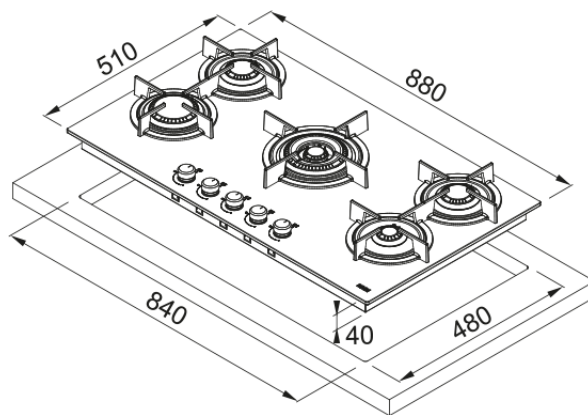

Plită gaz FHCR 905 4G TC HE BK C | 106.0374.288

Plită pe gaz FHCR 905 4G TC HE BK C, Crystal, 90 cm, 5 arzătoare gaz eficiență înaltă, flacără verticală, grătare fontă, Negru

Aspect

Tip	Gaz
Tehnologie	Gaz pe sticlă
Culoare	Negru
Finisaj	Sticlă
Tip grătar	Arzător dublu
Limitare putere	Nu

Dimensiuni

Dimensiuni	90X50
Lățime totală	880.0
Adâncime decupaj	480.0
Lățime decupaj	840.0
Adâncime ambalaj	600.0
Lățime ambalaj	990.0

Specificații energetice

Putere totală (kW)	11.5
Tensiune	220-240 V
Frecvență (Hz)	50-60

Caracteristici produs

Tip instalare plită	Standard
Număr arzătoare	5
Putere arzător față stânga W	3000
Putere arzător față dreapta W	1000
Putere arzător mijlociu W	4000
Putere arzător spate stânga W	1750
Putere arzător spate dreapta W	1750
Culoare butoane	N/A
Conexiune plită/hotă	Nu

Material grătare	Fontă
Supply cord	Da
Adaptor pentru grătar wok	Nu
Identificare produs	
Brand	FRANKE
Familie	Mythos
Model	MYTHOS
Proprietăți	
Comandă	Butoane
Număr butoane	5.0
Număr grătare	3
Tip arzător față-stânga	Rapid
Tip arzător stânga-spate	Semi rapid
Tip arzător dreapta-spate	Semi rapid
Tip arzător față-dreapta	Auxiliar
Tip de arzător mijlociu-mijloc	Dublă coroană
Comandă plită	Butoane
Cronometru	Nu