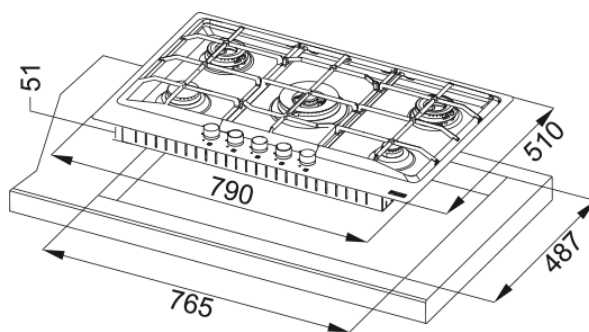

# Plită gaz FHNE 805 4G TC XS C | 106.0049.039

Plită pe gaz FHNE 805 4G TC XS C, Neptune, 80 cm, 5 arzătoare gaz, grătare fontă, inox

## Dimensiuni

Dimensiuni	80X50
Lățime totală	790.0
Adâncime decupaj	487.0
Lățime decupaj	765.0
Adâncime ambalaj	650.0
Lățime ambalaj	960.0

## Caracteristici produs

Tip instalare plită	Standard
Număr arzătoare	5
Putere arzător față stânga W	2000
Putere arzător față dreapta W	1000
Putere arzător mijlociu W	3800
Putere arzător spate stânga W	2500
Putere arzător spate dreapta W	2500
Culoare butoane	N/A
Conexiune plită/hotă	Nu