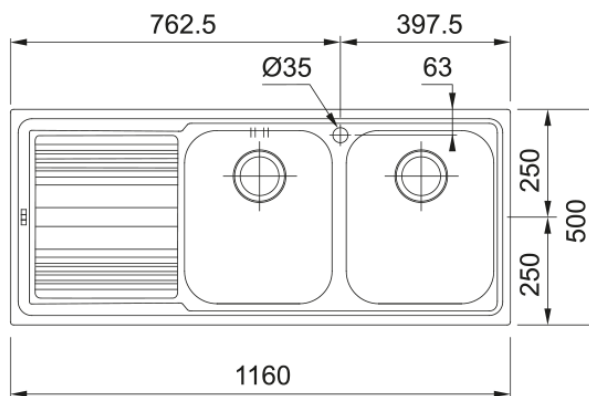

LLL 621 3 1/2" WWK LHD FRL TH WOF BOX | 101.0086.284

Logica Line este disponibila intr-o variata gama constructiva, pentru a alege varianta potrivita in functie de spatiul din bucatarie. Adancimea cuvei de 195mm permite spalarea unor vase inalte iar accesoriile optionale fac din timpul petrecut in bucatarie unul extrem de placut. Finisajul Dekor asigura o suprafata rezistenta la zgarieturi si de pe care calcarul se indeparteaza foarte usor.

Aspect

Tip chiuvetă	Chiuveta (cu picurător)
Tip material	Inox
Număr cuve	2
Culoare	Oțel
Finisaj	Dekor

Dimensiuni

Lungime externă (drt-stg)	1160.0
Lățime externă (față-spate)	500.0
Dimensiuni cuva 1 (drt-stg)	340.0
Dimensiuni cuva 1 (față-spate)	400.0
Adâncime cuvă	180.0
Dimensiuni cuva 2 (drt-stg)	340.0
Dimensiuni cuva 2 (față-spate)	400.0
Adâncime cuvă 2	180.0
Lungime decupaj incasso(dr-st)	1140.0
Lățime decupaj incasso	480.0

Instalare

Dimensiune minimă cabinet	80 cm
---------------------------	-------

Caracteristici produs

Tip instalare	Incasso
Dimensiune ventil	3 1/2"
Poziție picurător	Picurător lateral stânga

Identificare produs