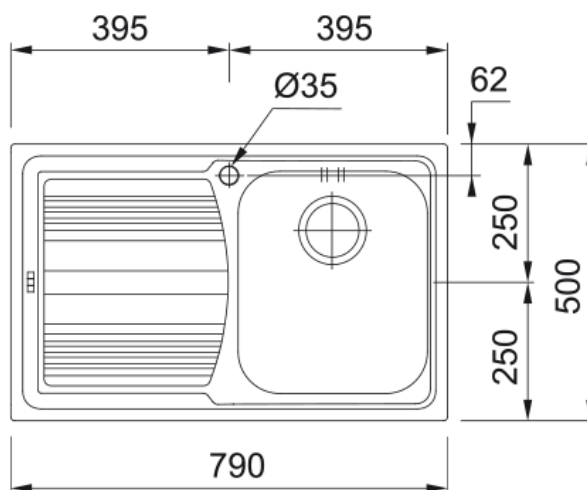

LLL 611 3 1/2" WWK LHD FRL TH WOF BOX | 101.0086.233

Logica Line este disponibila intr-o variata gama constructiva, pentru a alege varianta potrivita in functie de spatiul din bucatarie. Adancimea cuvei de 195mm permite spalarea unor vase inalte iar accesoriile optionale fac din timpul petrecut in bucatarie unul extrem de placut. Finisajul Dekor asigura o suprafata rezistenta la zgarieturi si de pe care calcarul se indeparteaza foarte usor.

Aspect

Tip chiuvetă	Chiuveta (cu picurător)
Tip material	Inox
Număr cuve	1
Culoare	Oțel
Finisaj	Dekor

Dimensiuni

Lungime externă (drt-stg)	790.0
Lățime externă (față-spate)	500.0
Dimensiuni cuva 1 (drt-stg)	340.0
Dimensiuni cuva 1 (față-spate)	400.0
Adâncime cuvă	180.0
Lungime decupaj incasso(dr-st)	770.0
Lățime decupaj incasso	480.0

Instalare

Dimensiune minimă cabinet	45 cm
---------------------------	-------

Caracteristici produs

Tip instalare	Incasso
Dimensiune ventil	3 1/2"
Poziție picurător	Picurător lateral stânga

Identificare produs