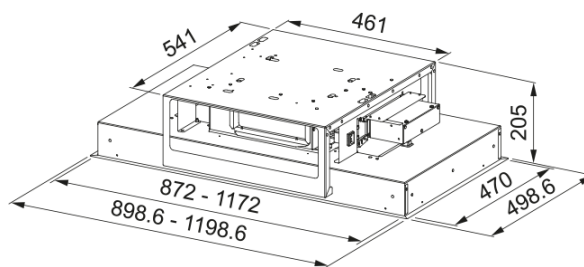

Chaminé FCMY 120 C XS A KL FRANKE | 350.0705.067

Chaminé Mythos FCMY 120 C XS A KL FRANKE

Aspecto

Categoria de chaminés	Tecto
Acabamento	Aço inoxidável

Dimensões

Largura em mm	1200.0
Diâmetro da saída de ar	Rectangular