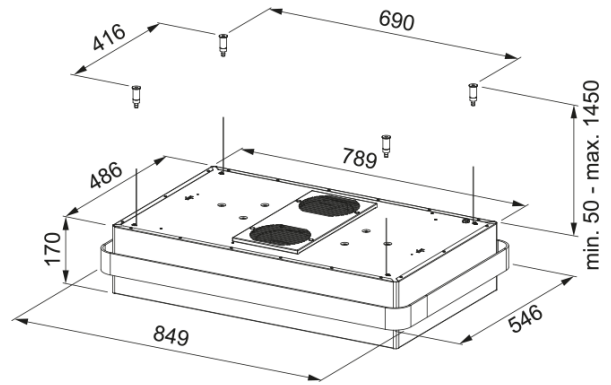

Chaminé FMYS BK/GD F80 KL FRANKE | 345.0726.998

Chaminé Masterpiece FMYS Preto/Gold F80 KL FRANKE

Aspecto

Categoria de chaminés	Suspenso
Acabamento	BK Matt Extra /Aro Gold

Dimensões

Largura em mm	800.0
Diâmetro da saída de ar	N/A

Instalação

Tipo de instalação	Ilha
--------------------	------

Características do Produto

Sensor de qualidade do ar	Não
Classe energética	N/A
Válvula sem retorno	Não
Saída traseira	Não
UI Type	Botão de empurrar
Lamp Type	Painel LED ajustável
Zero pingos	Não