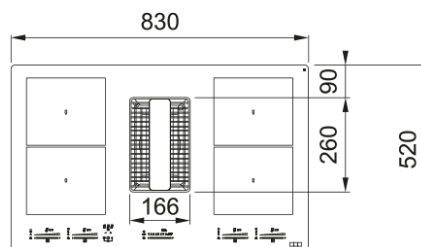

Chaminé FMY 839 HE | 340.0679.889

Chaminé FMY 839 HE

Aspecto

Cor	Preto
Acabamento	Vidro
Limitação de potência	Não

Dimensões

Dimensão comercial	83X52
--------------------	-------

Especificações Energia

Potência total	7.4
Voltagem & frequência	220-240 V 50-60 Hz

Instalação

Tipologia de filtro	Extrator
---------------------	----------

Características do Produto

Ponte	Sim
Fecho de segurança	Sim
Classe energética	A+
Manter quente	Sim
Derreter	Sim
Grill	Não
Blower tech.name	340006
Dimensão da bobina posição 1	19x21
Dimensão da bobina posição 2	19x21
Dimensão da bobina posição 3	19x21
Dimensão da bobina posição 4	19x21