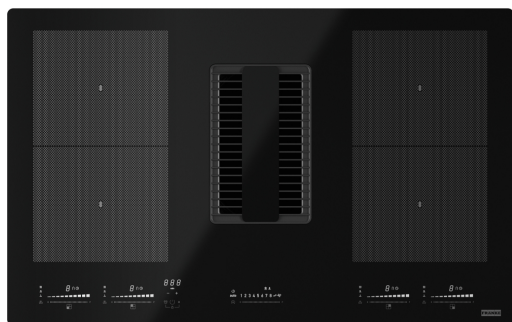

Chaminé FMY 839 HE | 340.0679.889

Chaminé FMY 839 HE

Aspecto

Cor	Preto
Acabamento	Vidro
Limitação de potência	Não

Dimensões

Dimensão comercial	83X52
--------------------	-------

Especificações Energia

Potência total	7.4
Voltagem & frequência	220-240 V 50-60 Hz

Instalação

Tipologia de filtro	Extrator
---------------------	----------

Características do Produto

Ponte	Sim
Fecho de segurança	Sim
Classe energética	A+
Manter quente	Sim
Derreter	Sim
Grill	Não
Blower tech.name	340006
Dimensão da bobina posição 1	19x21
Dimensão da bobina posição 2	19x21
Dimensão da bobina posição 3	19x21
Dimensão da bobina posição 4	19x21

Identificação do Produto

Marca de produto	FRANKE
Família de produto	Mythos
Gama	MYTHOS

Propriedades

Control	Flex touch control slider
Digitos coloridos	Branco
Zonas para cozinhar	4
À prova de água	Sim
Relógio	Sim
Booster	4
Stop&Go	Sim
Chaminé Wireless/Ligação	Não
Retroiluminado_LEDind_display	N/A
Eficiência filtros de gorduras	B
Tipo de filtro	Aluminio
Filtro de carvão	Não