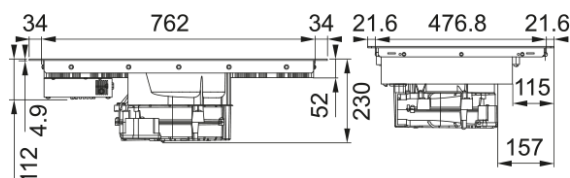

Chaminé FMY 839 HE | 340.0679.889

Chaminé FMY 839 HE

Aspecto

Cor	Preto
Acabamento	Vidro
Limitação de potência	Não

Dimensões

Dimensão comercial	83X52
--------------------	-------

Especificações Energia

Potência total	7.4
Voltagem & frequência	220-240 V 50-60 Hz

Instalação

Tipologia de filtro	Extrator
---------------------	----------

Características do Produto

Ponte	Sim
Fecho de segurança	Sim
Classe energética	A+
Manter quente	Sim
Derreter	Sim
Grill	Não
Blower tech.name	340006
Dimensão da bobina posição 1	19x21
Dimensão da bobina posição 2	19x21
Dimensão da bobina posição 3	19x21
Dimensão da bobina posição 4	19x21

Prestações

Velocidade	1	2	3	8	Booster1	Booster
Capacidade de extração (m ³ /h)	230.0	270.0	320.0	470.0	510.0	620.0
Pressão Max. (Pa)	300.0	430.0	620.0	640.0	650.0	660.0
Potência (Watt)	50.0	30.0	60.0	130.0	170.0	220.0
Nível de ruído db(A)	51.0	56.0	60.0	67.0	69.0	73.0