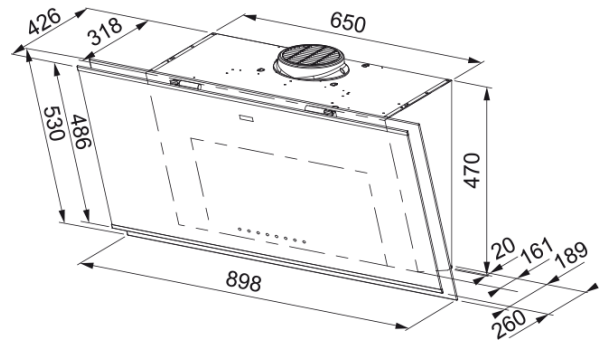

Chaminé FMY PRO 907FM BK/BK MATT KL | 330.0705.065

Chaminé FMY PRO 907FM BK/BK MATT KL

Aspecto

Categoria de chaminés	Vertical
Acabamento	Black Matt / Vidro Preto

Dimensões

Largura em mm	900.0
Diâmetro da saída de ar	150

Instalação

Tipo de instalação	Parede
--------------------	--------

Características do Produto

Sensor de qualidade do ar	Não
Classe energética	A++
Válvula sem retorno	Não
Saída traseira	Sim
Zero pingos	Não
UI Type	Controle Táctil
Lamp Type	Barra LED ajustável