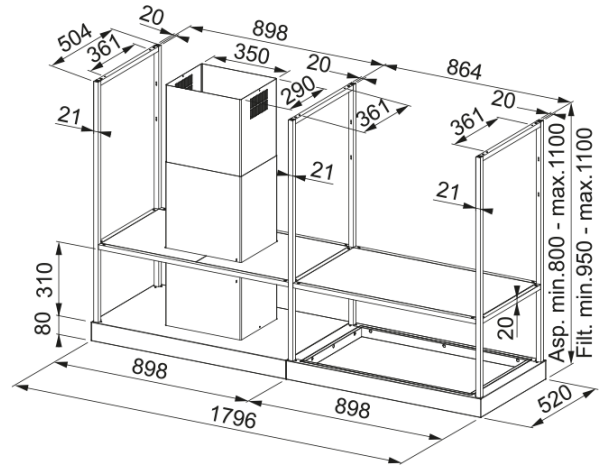

Chaminé FMY BK MATT F180 FRANKE | 325.0678.073

Chaminé Mythos T-Shelf Ilha FMY BK MATT F180 FRANKE

Aspecto

Categoria de chaminés Em forma de t

Acabamento Black Matt Extra

Dimensões

Largura em mm 1800.0

Diâmetro da saída de ar 150