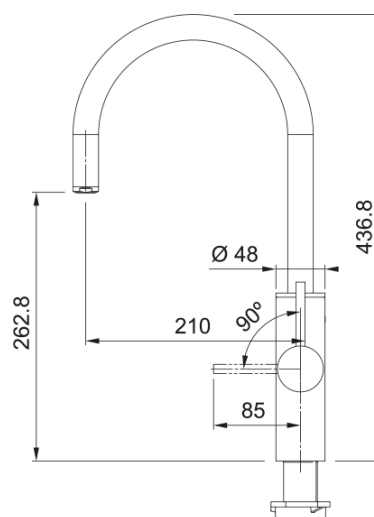

## Mythos Water Hub AllinOne Inox | 160.0708.955

Mythos Water Hub AllinOne Sys Elec.SS EU

### Características do Produto

Tipo de aspersor	Cascada
Caudal água filtrada (3 bar)	2.0
Certificado	ACS
Capacidade de água a ferver	4.0
Valor fluxo água a ferver	2.0
Marca de produto	FRANKE
Dimensão do cartucho	40 mm
Segurança infantil	Não
Capacidade de água refrigerada	2.2
Valor fluxo água gelada	2.0
chiller+capacidade gas	2.8
Cilindro CO2 incluído	Sim
Início a frio	Não
Cor	Aço inoxidável
Tempo de arrefecimento	8 minutos
Descrição do filtro	PRO M CONNECT
Profundidade do aparelho	525.0
Altura do aparelho	440.0
Largura do aparelho	200.0
Electrónico	Luz e botão de empurrar
Classe energética	A
Filtro incluído	Sim
Vida útil máx filtro (litros)	1700.0
Vida útil máx filtro (meses)	12.0
Performance do filtro	Micro plásticos
Performance do filtro	Bactéria
Performance do filtro	Pesticidas