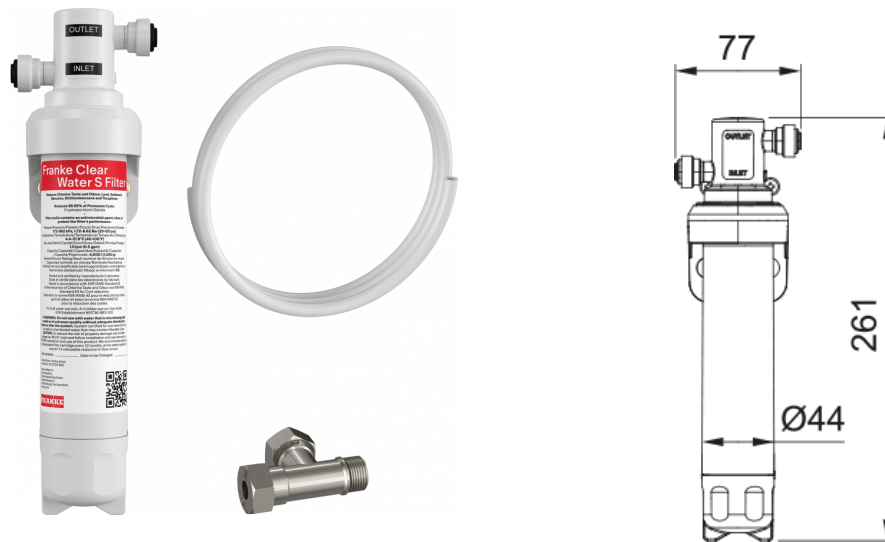

Consumíveis Clear Water | 150.0730.809

Consumíveis Clear Water

Aspecto

Sub-Categoria	Filtro de água
subcategoria de consumíveis	Filtro com caixa
Tipo de filtragem	Carvão ativo
Performance do filtro	Ferrugem e sedimentos
Performance do filtro	Cloro
Performance do filtro	Metais pesados
Performance do filtro	Bactéria