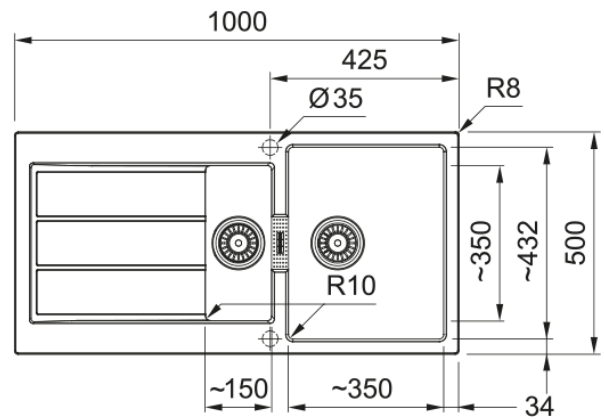

Lava Louça Encastrar S2D 651 PRETO | 143.0629.193

Lava Louça Sirius 2, uma cuba e meia mais escorredor, em tectonite e preto, modelo de encastre, reversível

Aspecto

Tipo de lava loiças	Lava-Louça (com escorredor)
Material	Tectonite
Número de cubas	1,5
Cor	Carvão
Acabamento	Nenhum

Dimensões

Medida est: esquerda-direita	1000.0
Medida ext: frente-traseira	500.0
Cuba 1: esquerda-direita	349.0
Cuba 1: frente-traseira	431.0
Cuba 1: profundidade	200.0
Cuba 2: esquerda-direita	148.5
Cuba 2: frente-traseira	349.0
Cuba 2: profundidade	152.5
Encastre: esquerda-direita	984.0
Encastre: frente-traseira	484.0

Instalação

Móvel	60 cm
-------	-------

Características do Produto

Tipo de instalação	Encastre
Overflow	3 1/2"
Posição do escorredor	Escorredor reversível

Identificação do Produto

Marca de produto	FRANKE
Família de produto	Smart
Gama de modelos	Sirius 2
Certificado	CE