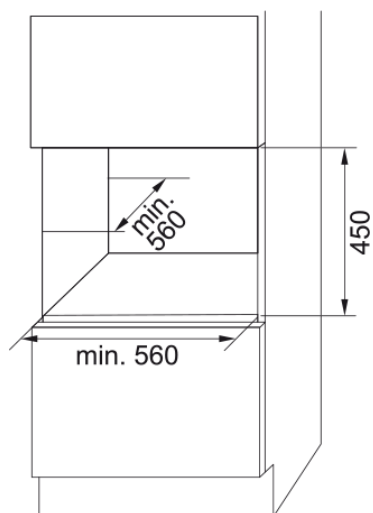

Garrafeira FMY 24 WCR N BK | 131.0717.412

Garrafeira Mythos FMY 24 WCR BK black matt, para 24 garrafas e prateleiras em madeira

Aspecto

Cor	Preto
Temperatura ajustável	Sim
Classe Climática	ST
Dimensão comercial	45
Corrente do Produto	0.3
Tipo display	LED
Abertura de porta	Lateral Push-Pull
Consumo de energia	133
Moldura	Aço inoxidável
Puxador	Não
Material da porta	Vidro
Temperatura máxima (°C)	18.0
Temperatura mínima (°C)	4.0
Número de Prateleiras	3
Profundidade da embalagem	680.0
Altura da embalagem	580.0
Largura da embalagem	710.0
Posição das dobradiças	Lado direito
Comp. cabo de alimentação	1840.0
Potência nominal	62.0
Faixa de temperatura	4-18°C
Número de Zonas de temperatura	1
Tipo de madeira	Carvalho

Dimensões

Largura total	588.0
Altura geral	455.0
Profundidade total	555.0