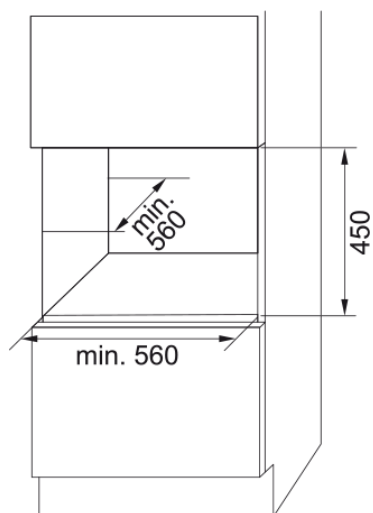

Garrafeira FMY 24 WCR N XS | 131.0717.411

Garrafeira Mythos FMY 24 WCR N XS inox, para 24 garrafas e prateleiras em madeira

Aspecto

Cor	Aço inoxidável
Temperatura ajustável	Sim
Classe Climática	ST
Dimensão comercial	45
Corrente do Produto	0.3
Tipo display	LED
Abertura de porta	Lateral Push-Pull
Consumo de energia	133
Moldura	Aço inoxidável
Puxador	Não
Material da porta	Vidro
Temperatura máxima (°C)	18.0
Temperatura mínima (°C)	4.0
Número de Prateleiras	3
Profundidade da embalagem	680.0
Altura da embalagem	580.0
Largura da embalagem	710.0
Posição das dobradiças	Lado direito
Comp. cabo de alimentação	1840.0
Potência nominal	62.0
Faixa de temperatura	4-18°C
Número de Zonas de temperatura	1
Tipo de madeira	Carvalho
Dimensões	
Largura total	588.0
Altura geral	455.0
Profundidade total	555.0

Especificações Energia

Voltagem	220-240 V
----------	-----------

Frequência (Hz)	50 Hz
-----------------	-------

Características do Produto

Modelo	FMY 24 WCR N XS
--------	-----------------

Identificação do Produto