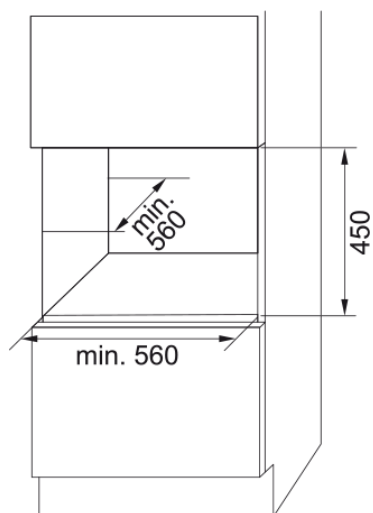

## Garrafeira FMY 24 WCR N XS | 131.0717.411

Garrafeira Mythos FMY 24 WCR N XS inox, para 24 garrafas e prateleiras em madeira

### Aspecto

Cor	Aço inoxidável
Temperatura ajustável	Sim
Classe Climática	ST
Dimensão comercial	45
Corrente do Produto	0.3
Tipo display	LED
Abertura de porta	Lateral Push-Pull
Consumo de energia	133
Moldura	Aço inoxidável
Puxador	Não
Material da porta	Vidro
Temperatura máxima (°C)	18.0
Temperatura mínima (°C)	4.0
Número de Prateleiras	3
Profundidade da embalagem	680.0
Altura da embalagem	580.0
Largura da embalagem	710.0
Posição das dobradiças	Lado direito
Comp. cabo de alimentação	1840.0
Potência nominal	62.0
Faixa de temperatura	4-18°C
Número de Zonas de temperatura	1
Tipo de madeira	Carvalho
<b>Dimensões</b>	
Largura total	588.0
Altura geral	455.0
Profundidade total	555.0

**Especificações Energia**

Voltagem	220-240 V
----------	-----------

Frequência (Hz)	50 Hz
-----------------	-------

**Características do Produto**

Modelo	FMY 24 WCR N XS
--------	-----------------

**Identificação do Produto**