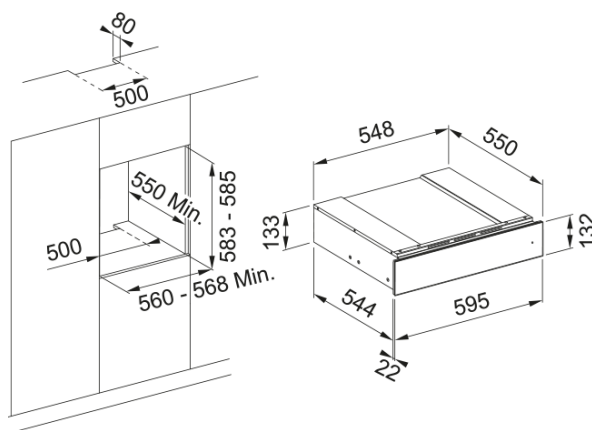

Gaveta Máquina Café FMY 14 CMD BK | 131.0694.163

Gaveta Máquina Café FMY 14 CMD BK

Aspecto

Cor	Preto
Tipo	Acessórios para Gavetas
Modo de abertura	Empurrar-empurrar
Aces. gaveta máquina de café	Conjunto completo p/ art latte
Aces. gaveta máquina de café	Colher medidora
Aces. gaveta máquina de café	Infusor de folhas de chá
Aces. gaveta máquina de café	Três suportes p/ grãos de café
Aces. gaveta máquina de café	Três suportes p/ folhas de chá
Aces. gaveta máquina de café	Espaço p/açúcar ou sacos chá
Número de acessórios incluídos	6.0
Profundidade da embalagem	650.0
Altura da embalagem	205.0
Largura da embalagem	650.0
Tipo de madeira	Carvalho

Dimensões

Largura total	595.0
Altura geral	133.0
Profundidade total	566.0

Características do Produto

Modelo	FMY 14 CMD BK
--------	---------------

Identificação do Produto

Marca de produto	FRANKE
Família de produto	Mythos