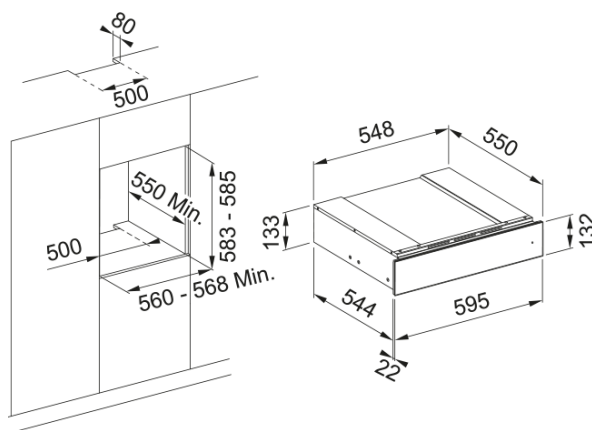

Gaveta Máquina Café FMY 14 CMD BK | 131.0694.163

Gaveta Máquina Café FMY 14 CMD BK

Aspecto

| | |
|--------------------------------|--------------------------------|
| Cor | Preto |
| Tipo | Acessórios para Gavetas |
| Modo de abertura | Empurrar-empurrar |
| Aces. gaveta máquina de café | Conjunto completo p/ art latte |
| Aces. gaveta máquina de café | Colher medidora |
| Aces. gaveta máquina de café | Infusor de folhas de chá |
| Aces. gaveta máquina de café | Três suportes p/ grãos de café |
| Aces. gaveta máquina de café | Três suportes p/ folhas de chá |
| Aces. gaveta máquina de café | Espaço p/açúcar ou sacos chá |
| Número de acessórios incluídos | 6.0 |
| Profundidade da embalagem | 650.0 |
| Altura da embalagem | 205.0 |
| Largura da embalagem | 650.0 |
| Tipo de madeira | Carvalho |

Dimensões

| | |
|--------------------|-------|
| Largura total | 595.0 |
| Altura geral | 133.0 |
| Profundidade total | 566.0 |

Características do Produto

| | |
|--------|---------------|
| Modelo | FMY 14 CMD BK |
|--------|---------------|