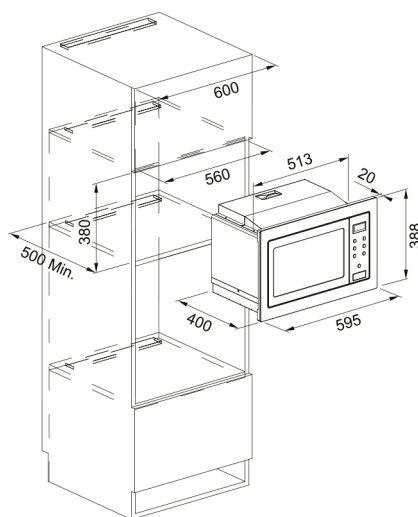

Microondas FSM 25 MW XS | 131.0627.471

Microondas FSM 25 MW XS

Aspecto

Cor	Inox
Tipo	Microondas com grill
Modo de abertura	Botão de pressão
Acessórios	Prato de vidro 315 mm
Acessórios	Grelha
Corrente do Produto	16.0
Tipo display	LED
Abertura de porta	Lateral
Tipo de grill	Tubular
M. O Potência máxima de saída	900.0
Profundidade da embalagem	566.0
Altura da embalagem	484.0
Largura da embalagem	684.0
Moldura do painel	N/A
Comp. cabo de alimentação	1000.0
Potência nominal	1450.0

Dimensões

Largura total	595.0
Altura geral	388.0
Profundidade total	400.0

Especificações Energia

Voltagem	230
Frequência (Hz)	50 Hz

Instalação

Tipo de Instalação da placa	Encastre

Características do Produto

Tipo de cavidade	Aço inoxidável