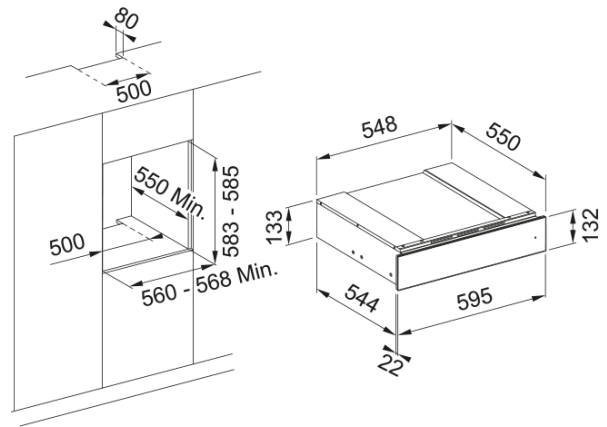

Gaveta para forno FMY 14 DRW XS | 131.0611.212

Gaveta para forno FMY 14 DRW XS

Aspecto

Cor	Inox
Tipo	Gaveta de aquecimento
Modo de abertura	Empurrar-empurrar
Profundidade da embalagem	650.0
Altura da embalagem	205.0
Largura da embalagem	650.0
Comp. cabo de alimentação	1100.0
Potência nominal	400.0
Faixa de temperatura	40-75°C

Dimensões

Largura total	595.0
Altura geral	133.0
Profundidade total	566.0

Especificações Energia

Voltagem	220-240 V
Frequência (Hz)	50-60 Hz

Características do Produto

Modelo	FMY 14 DRW XS
--------	---------------

Identificação do Produto

Marca de produto	FRANKE
Família de produto	Mythos
Gama	MYTHOS

Propriedades

Capacidade da cavidade	16.0
------------------------	------