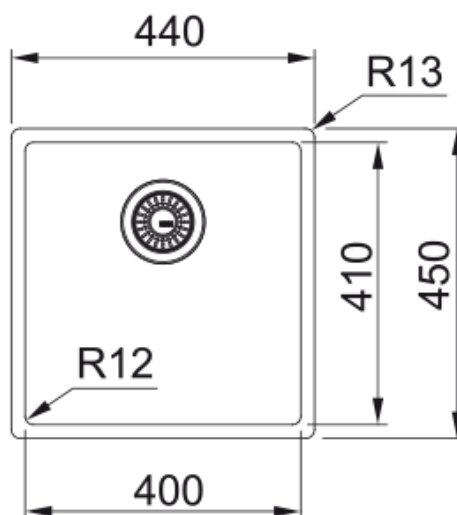

BXM 210/110-40 Gold Valvula Manual | 127.0674.582

Cuba Masterpiece BXM em aço inoxidável com tecnologia F-Inox que oferece um revestimento de cor de alta resistência, instalação de encastrar/embutir, incluindo válvula normal e overflow na mesma cor.

Aspecto

Tipo de lava loiças	Cuba (sem escorredor)
Material	Aço inoxidável
Número de cubas	1
Cor	Gold
Acabamento	PVD

Dimensões

Medida est: esquerda-direita	440.0
Medida ext: frente-traseira	450.0
Cuba 1: esquerda-direita	400.0
Cuba 1: frente-traseira	410.0
Cuba 1: profundidade	200.0

Instalação

Móvel	45 cm
-------	-------

Características do Produto

Tipo de instalação	À face
Tipo de instalação	Instalação Inferior
Tipo de instalação	Encastre slim
Overflow	3 1/2"
Posição do escorredor	Sem escorredor
Cuba 1: saliência acessórios	Não
Compatibilidade Active Twist	Não
Dispositivo de instalação	FastFix