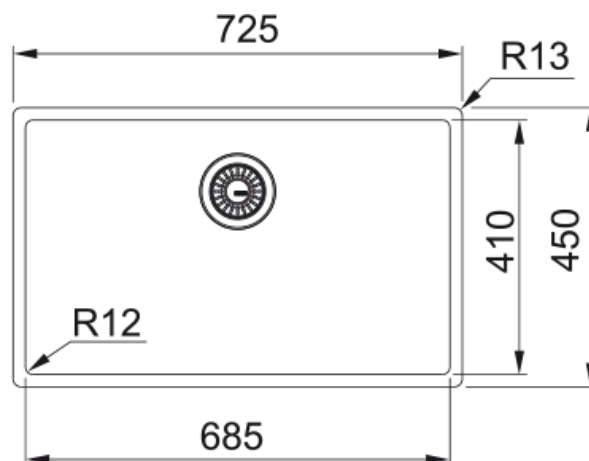

BXM 210/110-68 Antracite Valvula Manual | 127.0674.440

Cuba Masterpiece BXM em aço inoxidável com tecnologia F-Inox que oferece um revestimento de cor de alta resistência, instalação de encastrar/embutir, incluindo válvula normal e overflow na mesma cor.

Aspecto

| | |
|---------------------|-----------------------|
| Tipo de lava loiças | Cuba (sem escorredor) |
| Material | Aço inoxidável |
| Número de cubas | 1 |
| Cor | Antracite |
| Acabamento | PVD |

Dimensões

| | |
|------------------------------|-------|
| Medida est: esquerda-direita | 725.0 |
| Medida ext: frente-traseira | 450.0 |
| Cuba 1: esquerda-direita | 685.0 |
| Cuba 1: frente-traseira | 410.0 |
| Cuba 1: profundidade | 200.0 |

Instalação

| | |
|-------|-------|
| Móvel | 80 cm |
|-------|-------|

Características do Produto

| | |
|------------------------------|---------------------|
| Tipo de instalação | À face |
| Tipo de instalação | Encastre slim |
| Tipo de instalação | Instalação Inferior |
| Overflow | 3 1/2" |
| Posição do escorredor | Sem escorredor |
| Cuba 1: saliência acessórios | Não |
| Compatibilidade Active Twist | Não |
| Dispositivo de instalação | FastFix |