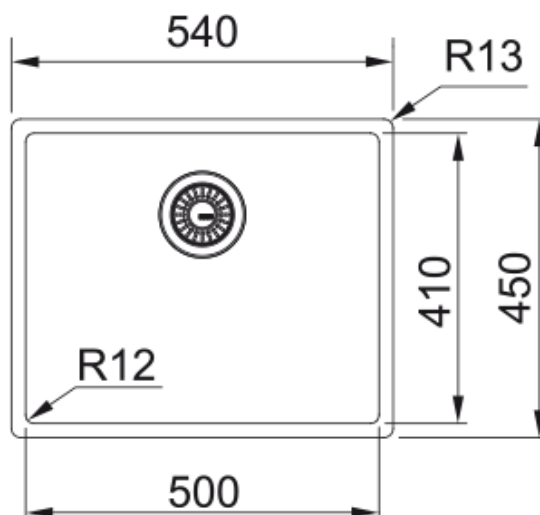

BXM 210/110-50 Antracite Valv.Automática | 127.0650.363

Cuba Masterpiece BXM em aço inoxidável com tecnologia F-Inox que oferece um revestimento de cor de alta resistência, instalação de encastrar/embutir, incluindo válvula automática e overflow na mesma cor.

Aspecto

Tipo de lava loiças	Cuba (sem escorredor)
Material	Aço inoxidável
Número de cubas	1
Cor	Antracite
Acabamento	PVD

Dimensões

Medida est: esquerda-direita	540.0
Medida ext: frente-traseira	450.0
Cuba 1: esquerda-direita	500.0
Cuba 1: frente-traseira	410.0
Cuba 1: profundidade	200.0

Instalação

Móvel	55 cm
-------	-------

Características do Produto

Tipo de instalação	À face
Tipo de instalação	Encastre slim
Tipo de instalação	Instalação Inferior
Overflow	3 1/2"
Posição do escorredor	Sem escorredor
Cuba 1: saliência acessórios	Não
Compatibilidade Active Twist	Não
Dispositivo de instalação	FastFix