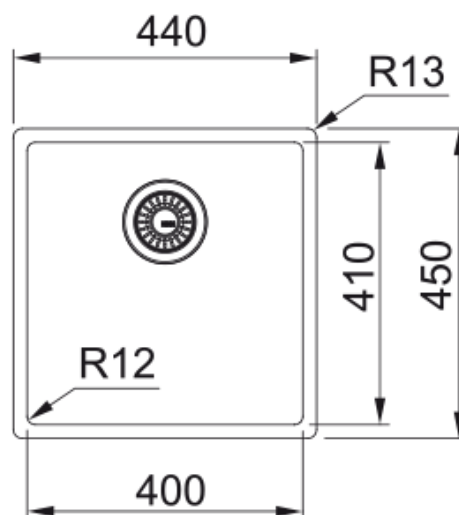

## BXM 210/110-40 Antracite Valv.Automática | 127.0650.362

Cuba Masterpiece BXM em aço inoxidável com tecnologia F-Inox que oferece um revestimento de cor de alta resistência, instalação de encastrar/embutir, incluindo válvula automática e overflow na mesma cor.

### Aspecto

Tipo de lava loiças	Cuba (sem escorredor)
Material	Aço inoxidável
Número de cubas	1
Cor	Antracite
Acabamento	PVD

### Dimensões

Medida est: esquerda-direita	440.0
Medida ext: frente-traseira	450.0
Cuba 1: esquerda-direita	400.0
Cuba 1: frente-traseira	410.0
Cuba 1: profundidade	200.0

### Instalação

Móvel	45 cm
-------	-------