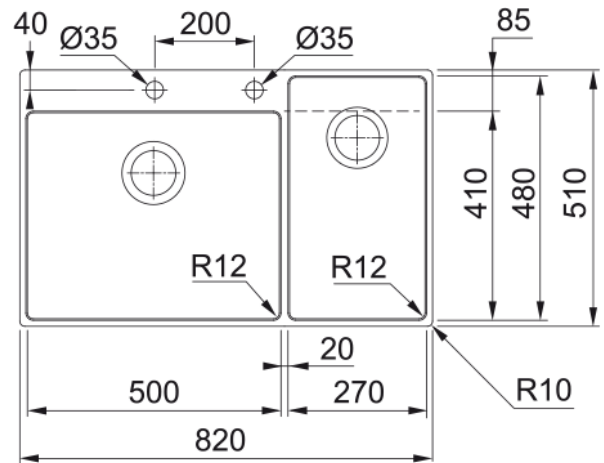

# Lava Louça Box Center BXX 220-50-27 | 127.0586.160

Lava Louça Box Center BWX 220-50-27, inox escovado, com acessórios incluídos e reversível

## Dimensões

Medida est: esquerda-direita	820.0
Medida ext: frente-traseira	510.0
Cuba 1: esquerda-direita	500.0
Cuba 1: frente-traseira	410.0
Cuba 1: profundidade	200.0
Cuba 2: esquerda-direita	270.0
Cuba 2: frente-traseira	480.0
Cuba 2: profundidade	200.0

## Instalação

Móvel	90 cm
-------	-------

## Características do Produto

Tipo de instalação	À face
Tipo de instalação	Encastre slim
Overflow	3 1/2"
Posição do escorredor	Sem escorredor
Compatibilidade Active Twist	Sim