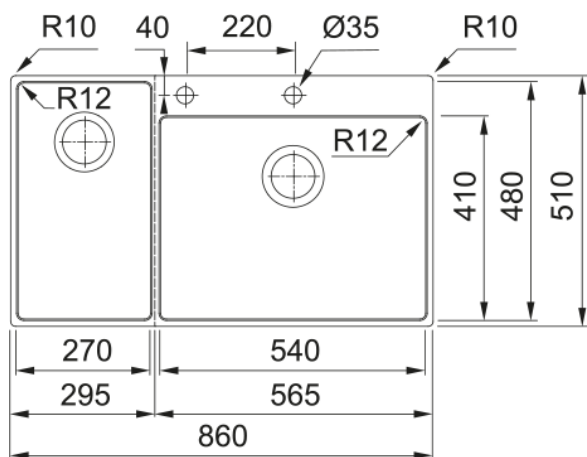

## BOX CENTER 220-54-27 3 1/2" WWK ND HIDDE | 127.0538.260

Box Center traz cuba e acessórios juntos, criando um posto de trabalho de cozinha verdadeiramente maravilhoso e único.

Esta combinação é perfeita para pessoas que exigem eficiência, uma utilização óptima do espaço e design diferenciado.

### Aspecto

Tipo de lava loiças	Cuba (sem escorredor)
Material	Aço inoxidável
Número de cubas	2
Cor	Aço
Acabamento	Escovado

### Dimensões

Medida est: esquerda-direita	860.0
Medida ext: frente-traseira	510.0
Cuba 1: esquerda-direita	540.0
Cuba 1: frente-traseira	410.0
Cuba 1: profundidade	200.0
Cuba 2: esquerda-direita	270.0
Cuba 2: frente-traseira	480.0
Cuba 2: profundidade	200.0

### Características do Produto

Tipo de instalação	À face
Tipo de instalação	Encastre slim
Overflow	3 1/2"
Posição do escorredor	Sem escorredor
Compatibilidade Active Twist	Não