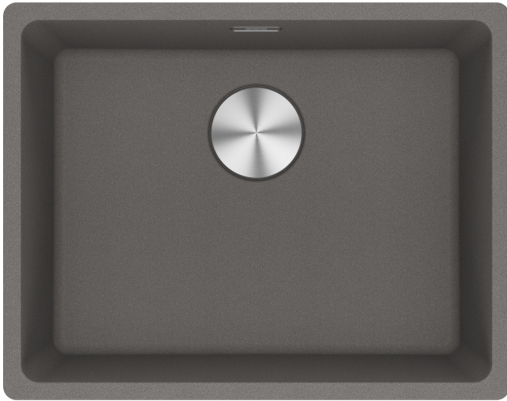

# Lava Louça Maris MRG 110-52 Stone Grey | 125.0686.717

Lava Louça em Fraganite Maris MRG 110-52 Stone Grey

## Aspecto

Tipo de lava loiças	Cuba (sem escorredor)
Material	Fragranite
Número de cubas	1
Cor	Stone Grey
Acabamento	Nenhum

## Dimensões

Medida est: esquerda-direita	553.0
Medida ext: frente-traseira	433.0
Cuba 1: esquerda-direita	520.0
Cuba 1: frente-traseira	400.0
Cuba 1: profundidade	200.0