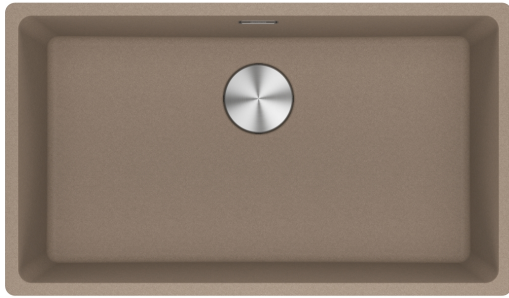

# Lava Louça Maris MRG 110-72 Oyster | 125.0686.713

Lava Louça em Fraganite Maris MRG 110-72 Oyster

## Aspecto

Tipo de lava loiças	Cuba (sem escorredor)
Material	Fragranite
Número de cubas	1
Cor	Oyster
Acabamento	Nenhum

## Dimensões

Medida est: esquerda-direita	753.0
Medida ext: frente-traseira	433.0
Cuba 1: esquerda-direita	720.0
Cuba 1: frente-traseira	400.0
Cuba 1: profundidade	200.0