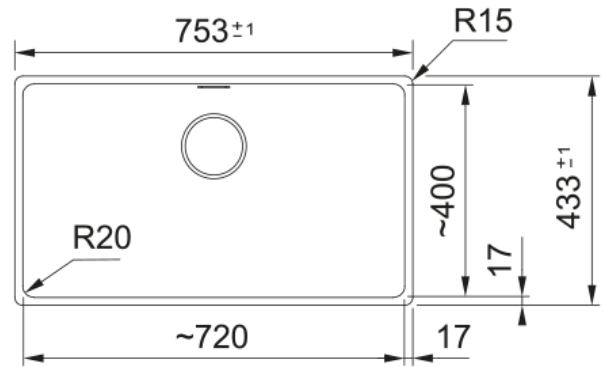

Lava Louça Maris MRG 110-72 Oyster | 125.0686.713

Lava Louça em Fraganite Maris MRG 110-72 Oyster

Aspecto

Tipo de lava loiças	Cuba (sem escorredor)
Material	Fragranite
Número de cubas	1
Cor	Oyster
Acabamento	Nenhum

Dimensões

Medida est: esquerda-direita	753.0
Medida ext: frente-traseira	433.0
Cuba 1: esquerda-direita	720.0
Cuba 1: frente-traseira	400.0
Cuba 1: profundidade	200.0

Instalação

Móvel	80 cm

Características do Produto

Tipo de instalação	Instalação Inferior
Overflow	3 1/2"
Posição do escorredor	Sem escorredor
Cuba 1: saliência acessórios	Não
Compatibilidade Active Twist	Sim
Dispositivo de instalação	Bolsa de grampos

Identificação do Produto

Marca de produto	FRANKE
Família de produto	Maris
Gama de modelos	Maris
Certificado	CE
Certificado	UKCA

Propriedades