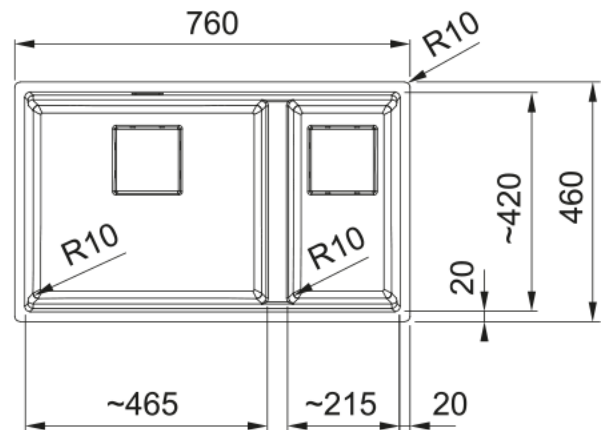

Cuba KNG 120 Black Matt | 125.0630.926

Cozinhar torna-se mais rápido e divertido num espaço de trabalho bem integrado e altamente funcional, como é possível com a família Kubus 2.

Aspecto

Tipo de lava loiças	Cuba (sem escorredor)
Material	Fragranite
Número de cubas	1,5
Cor	Preto mate
Acabamento	Nenhum

Dimensões

Medida est: esquerda-direita	760.0
Medida ext: frente-traseira	460.0
Cuba 1: esquerda-direita	464.0
Cuba 1: frente-traseira	420.0
Cuba 1: profundidade	200.0
Cuba 2: esquerda-direita	214.0
Cuba 2: frente-traseira	420.0
Cuba 2: profundidade	200.0

Instalação

Móvel	80 cm

Características do Produto

Tipo de instalação	Instalação Inferior
Overflow	3 1/2"
Posição do escorredor	Sem escorredor
Cuba 1: saliência acessórios	Sim
Cuba 2: saliência acessórios	Sim
Compatibilidade Active Twist	Sim

Identificação do Produto

Marca de produto	FRANKE
Família de produto	Mythos
Gama de modelos	Kubus 2