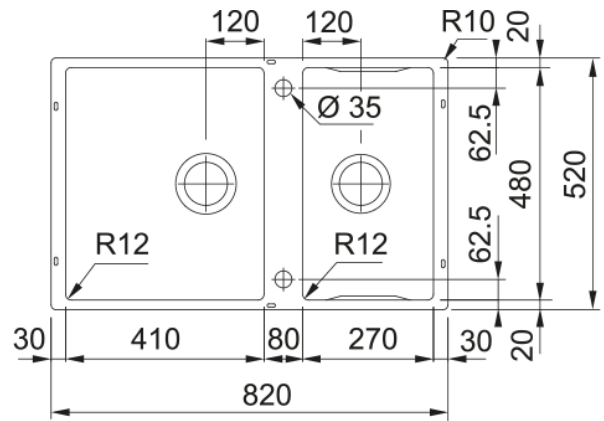

Lava Louça Box Center BWX 120-41-27 | 122.0579.553

Lava Louça Box Center BWX 120-41-27, inox escovado, de instalação inferior com acessórios incluídos e reversível

Aspecto

Tipo de lava loiças	Cuba (sem escorredor)
Material	Aço inoxidável
Número de cubas	2
Cor	Aço
Acabamento	Escovado

Dimensões

Medida est: esquerda-direita	820.0
Medida ext: frente-traseira	520.0
Cuba 1: esquerda-direita	410.0
Cuba 1: frente-traseira	480.0
Cuba 1: profundidade	200.0
Cuba 2: esquerda-direita	270.0
Cuba 2: frente-traseira	480.0
Cuba 2: profundidade	200.0

Instalação

Móvel	90 cm
-------	-------

Características do Produto

Tipo de instalação	Instalação Inferior
Overflow	3 1/2"
Posição do escorredor	Sem escorredor
Compatibilidade Active Twist	Não

Identificação do Produto