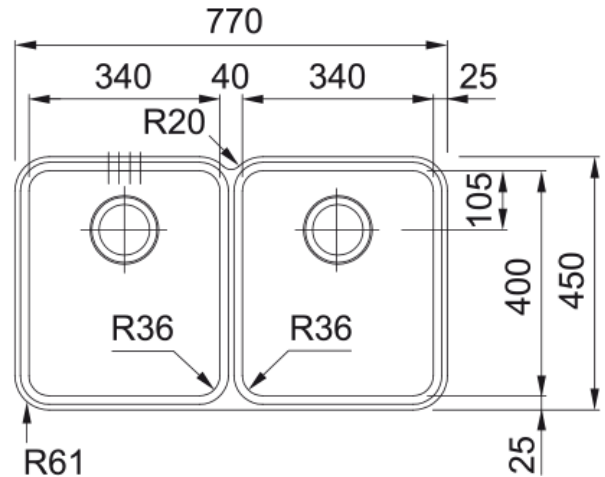

Lava Louça ANX 120 | 122.0536.341

Lava Louça ANX 120

Aspecto

Tipo de lava loiças	Cuba (sem escorredor)
Material	Aço inoxidável
Número de cubas	2
Cor	Aço
Acabamento	Escovado

Dimensões

Medida est: esquerda-direita	770.0
Medida ext: frente-traseira	450.0
Cuba 1: esquerda-direita	340.0
Cuba 1: frente-traseira	400.0
Cuba 1: profundidade	190.0
Cuba 2: esquerda-direita	340.0
Cuba 2: frente-traseira	400.0
Cuba 2: profundidade	190.0

Instalação

Móvel	90 cm

Características do Produto

Tipo de instalação	Instalação Inferior
Overflow	3 1/2"
Posição do escorredor	Sem escorredor
Compatibilidade Active Twist	Sim

Identificação do Produto

Marca de produto	FRANKE
Família de produto	Maris
Gama de modelos	Aton
Certificado	CE
Certificado	IMQ