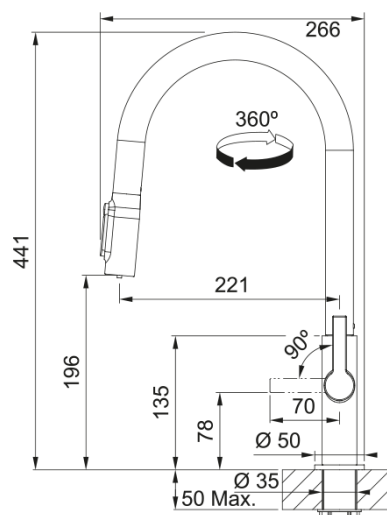

Mist. Maris Slim J Clear duche DecorStel | 120.0736.604

Mist. Maris Slim L Clear, três vias, água filtrada, duche, Decor Steel

Aspecto

Versão de bica	J - bica
Cor	Decor steel
Material	Latão
Material da bicha flexível	Nylon preto
Material do chuveiro	Latão

Dimensões

Altura geral	441.0
Diâmetro do furo p/misturadora	35 mm
Dimensão do cartucho	25 mm

Instalação

Tipo de fixação	Rebite
Conexão de bicha flexível	3/8"
Medida da bicha flexível	470 mm

Características do Produto

Pressão	Alta pressão
Versão	Spray
Tipo de misturadora	Alavanca lateral
Rotação da misturadora	360°
Caudal água filtrada (3 bar)	2.8
Caudal de água mista (3 bar)	4.8

Identificação do Produto

Marca de produto	FRANKE
Família de produto	Maris
Gama	Maris Slim