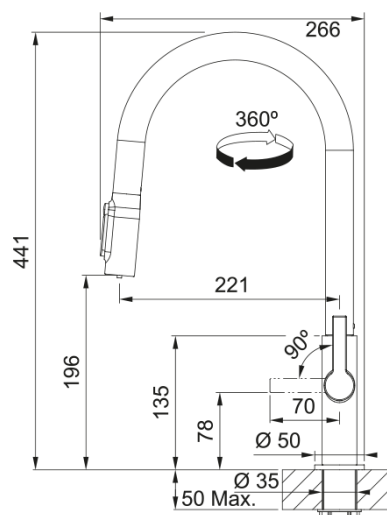

Mist. Maris Slim J Clear duche Antracite | 120.0736.603

Misturadora Maris Slim L Clear, três vias, água filtrada, duche, Antracite

Aspecto

Versão de bica	J - bica
Cor	Antracite
Material	Latão
Material da bicha flexível	Nylon preto
Material do chuveiro	Latão

Dimensões

Altura geral	441.0
Diâmetro do furo p/misturadora	35 mm
Dimensão do cartucho	25 mm

Instalação

Tipo de fixação	Rebite
Conexão de bicha flexível	3/8"
Medida da bicha flexível	470 mm

Características do Produto

Pressão	Alta pressão
Versão	Spray
Tipo de misturadora	Alavanca lateral
Rotação da misturadora	360°
Caudal água filtrada (3 bar)	2.8
Caudal de água mista (3 bar)	4.8

Identificação do Produto

Marca de produto	FRANKE
Família de produto	Maris
Gama	Maris Slim