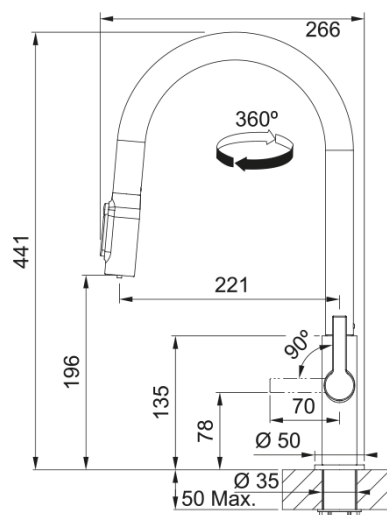

Mist. Maris Slim J Clear duche Copper | 120.0736.602

Misturadora Maris Slim L Clear duche Copper

Aspecto

Versão de bica	J - bica
Cor	Copper
Material	Latão
Material da bicha flexível	Nylon preto
Material do chuveiro	Latão

Dimensões

Altura geral	441.0
Diâmetro do furo p/misturadora	35 mm
Dimensão do cartucho	25 mm

Instalação

Tipo de fixação	Rebite
Conexão de bicha flexível	3/8"
Medida da bicha flexível	470 mm

Características do Produto

Pressão	Alta pressão
Versão	Spray
Tipo de misturadora	Alavanca lateral
Rotação da misturadora	360°
Caudal água filtrada (3 bar)	2.8
Caudal de água mista (3 bar)	4.8

Identificação do Produto

Marca de produto	FRANKE
Família de produto	Maris
Gama	Maris Slim