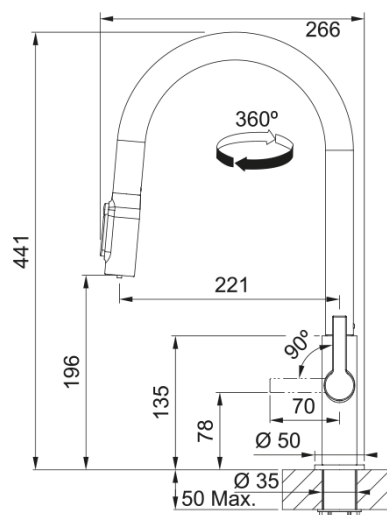

Mist. Maris Slim J Clear duche Gold | 120.0736.601

Misturadora Maris Slim L Clear, três vias, água filtrada, duche, Gold

Aspecto

Versão de bica	J - bica
Cor	Gold
Material	Latão
Material da bicha flexível	Nylon preto
Material do chuveiro	Latão

Dimensões

Altura geral	441.0
Diâmetro do furo p/misturadora	35 mm
Dimensão do cartucho	25 mm

Instalação

Tipo de fixação	Rebite
Conexão de bicha flexível	3/8"
Medida da bicha flexível	470 mm

Características do Produto

Pressão	Alta pressão
Versão	Spray
Tipo de misturadora	Alavanca lateral
Rotação da misturadora	360°
Caudal água filtrada (3 bar)	2.8
Caudal de água mista (3 bar)	4.8

Identificação do Produto

Marca de produto	FRANKE
Família de produto	Maris
Gama	Maris Slim