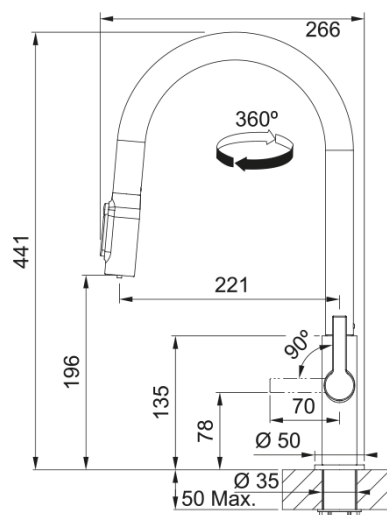

Mist. Maris Slim J Clear duche Black Mat | 120.0730.911

Misturadora Maris Slim L Clear, três vias, água filtrada, duche, Black Matt

Aspecto

Versão de bica	J - bica
Cor	Preto mate
Material	Latão
Material da bicha flexível	Nylon preto
Material do chuveiro	Latão

Dimensões

Altura geral	441.0
Diâmetro do furo p/misturadora	35 mm
Dimensão do cartucho	25 mm

Instalação

Tipo de fixação	Rebite
Conexão de bicha flexível	3/8"
Medida da bicha flexível	470 mm

Características do Produto

Pressão	Alta pressão
Versão	Spray
Tipo de misturadora	Alavanca lateral
Rotação da misturadora	360°
Caudal água filtrada (3 bar)	2.8
Caudal de água mista (3 bar)	4.8

Identificação do Produto

Marca de produto	FRANKE
Família de produto	Maris
Gama	Maris Slim