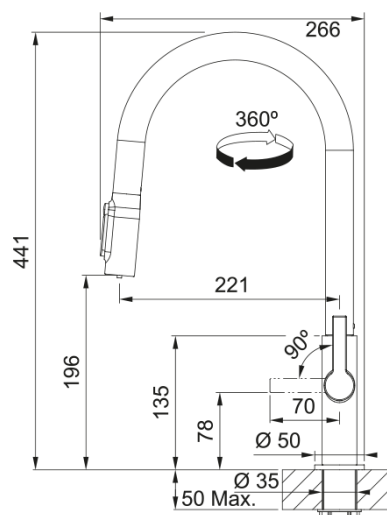

## Mist. Maris Slim J Clear duche Cromada | 120.0730.870

Misturadora Maris Slim L Clear, três vias, água filtrada, duche, Cromada

### Dimensões

Altura geral	441.0
Diâmetro do furo p/misturadora	35 mm
Dimensão do cartucho	25 mm

### Instalação

Tipo de fixação	Rebite
Conexão de bica flexível	3/8"
Medida da bica flexível	470 mm