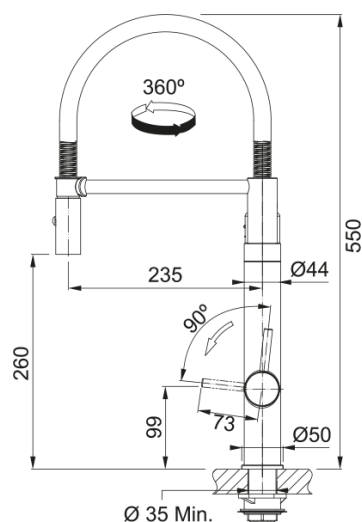

Misturadora Vital J Cromada/Gun Metal | 120.0621.230

Misturadora Vital J Cromada/Gun Metal para água filtrada

Aspecto

Versão de bica	S - semi-profissional
Cor	Bi-cromado/ Gun Metal
Material	Latão
Material da bica flexível	Metal
Material do chuveiro	Latão

Dimensões

Altura geral	550.0
Diâmetro do furo p/misturadora	35 mm
Dimensão do cartucho	35 mm

Instalação

Tipo de fixação	Rebite
Conexão de bica flexível	3/8"
Medida da bica flexível	600 mm

Características do Produto