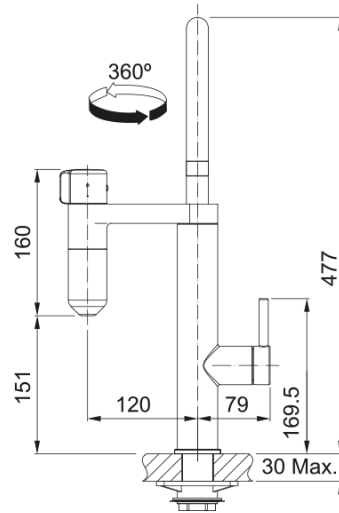

Vital com Misturadora Cromada /Gun Metal | 120.0621.229

Vital Capsula Twin Filtro 2 em 1 Swivel J HP gun metal/cromada

Aspecto

Versão de bica	J - bica
Cor	Bi-cromado/ Gun Metal
Material	Latão

Dimensões

Altura geral	477.0
Diâmetro do furo p/misturadora	35 mm
Dimensão do cartucho	35 mm

Instalação

Tipo de fixação	Rebite
Conexão de bicha flexível	3/8"
Medida da bicha flexível	600 mm

Características do Produto

Pressão	Alta pressão
Versão	Bica giratória
Tipo de misturadora	Comando duplo
Rotação da misturadora	360°
Caudal água filtrada (3 bar)	3.5
Caudal de água mista (3 bar)	12.5