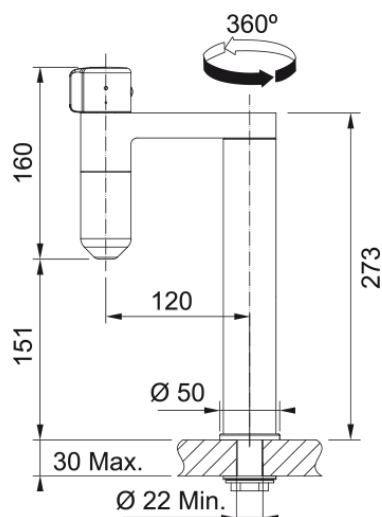

Misturadora Vital cromada / Gun Metal | 120.0621.228

Misturadora Vital Capsula duplo Filtro Top HP gun metal/cromada

Aspecto

Versão de bica L - bica

Cor Bi-cromado/ Gun Metal

Material Latão

Dimensões

Altura geral 311.0

Diâmetro do furo p/misturadora 35 mm

Dimensão do cartucho 35 mm

Instalação

Tipo de fixação Rebite

Conexão de bicha flexível 3/8"

Medida da bicha flexível 450 mm

Características do Produto

Pressão Alta pressão