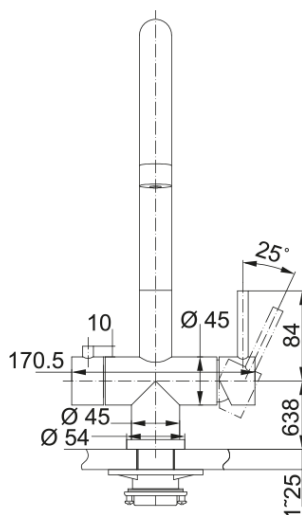

Misturadora Eos Clear 3 Vias | 120.0179.979

Misturadora Eos Clear 3 Vias para água filtrada

Aspecto

Versão de bica	J - bica
Cor	Aço inoxidável
Material	Aço inoxidável 304

Dimensões

Altura geral	401.0
Diâmetro do furo p/misturadora	35 mm
Dimensão do cartucho	35 mm

Instalação

Tipo de fixação	Rebite
Conexão de bicha flexível	3/8"
Medida da bicha flexível	600 mm

Características do Produto

Pressão	Alta pressão
Versão	Orientável
Tipo de misturadora	Alavanca lateral
Rotação da misturadora	360°
Caudal água filtrada (3 bar)	6.8
Caudal de água mista (3 bar)	12.31