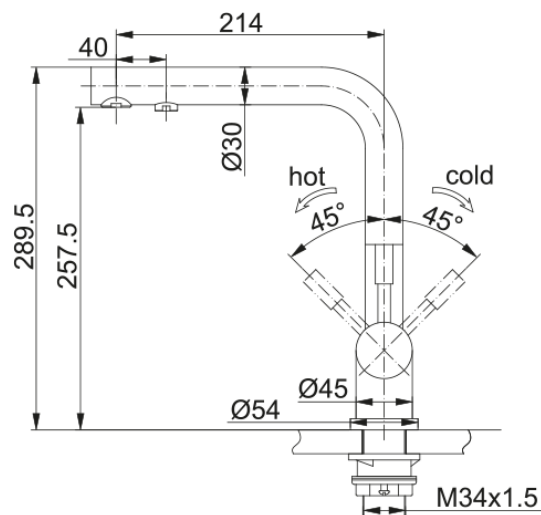

Misturadora Atlas Clear 3 Vias | 120.0179.978

Misturadora Atlas Clear 3 Vias para água filtrada

Aspecto

Versão de bica	L - bica
Cor	Aço inoxidável
Material	Aço inoxidável 304

Dimensões

Altura geral	289.5
Diâmetro do furo p/misturadora	35 mm
Dimensão do cartucho	35 mm

Instalação

Tipo de fixação	Rebite
Conexão de bicha flexível	3/8"
Medida da bicha flexível	600 mm

Características do Produto

Pressão	Alta pressão
Versão	Orientável
Tipo de misturadora	Alavanca lateral
Rotação da misturadora	360°
Caudal água filtrada (3 bar)	6.3
Caudal de água mista (3 bar)	12.08