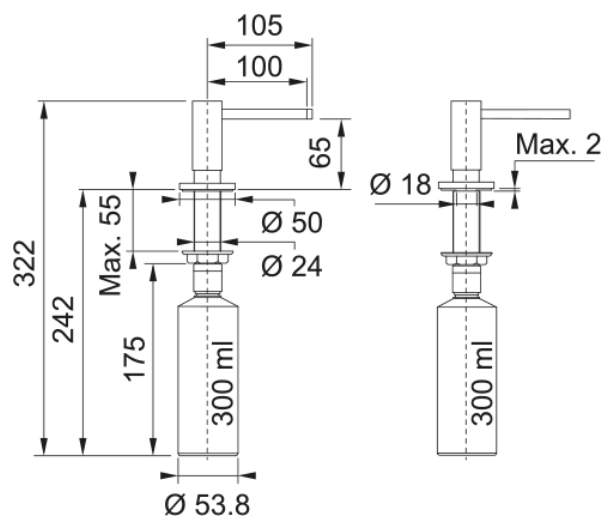

Doseador Active Branco matt 300ml | 119.0547.905

Doseador de detergente Active Branco

Aspecto

Material	Latão
Cor	Branco mate
Sub-Categoria	Doseador de detergente

Identificação do Produto

Familia de produto	Nenhum
Gama	Active