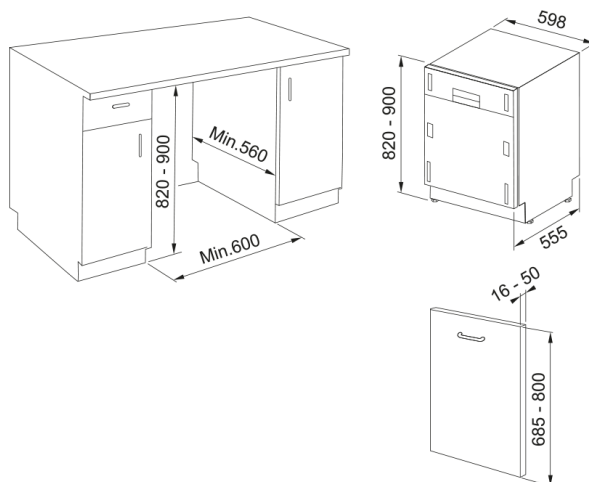

Maq. Lavar Louça FDW 614 D10P DOS LP C | 117.0611.675

Maquina de Lavar Louça FDW 614 D10P DOS LP C

Aspecto

Tipo de instalação	Totalmente encastre
Cor	Aço inoxidável

Dimensões

Largura total	598.0
Altura geral	820.0
Profundidade total	555.0

Consumo de energia (kWh)	0,748
Filtro	HE1 + autolimpeza + SS
Luz no chão	Sim
Lavagem localizada	Multizona
Número de cestos	3.0
Profundidade da embalagem	675.0
Altura da embalagem	910.0
Largura da embalagem	625.0
Indicador de abrilhantador	Eletrónico
Indicador de sal	Eletrónico
Disponibilidade programa curto	Sim
Opção de tablet	Sim
Dimensão comercial	60
Modelo	FDW 614 D10P DOS LP C
Identificação do Produto	
Família de produto	Mythos
Propriedades	
Número de programas	14
Número de programas	10
Abertura porta auto(Fim ciclo)	Sim
Nível de ruído db(A)	41
Cesto de talheres superior	Sim
Tipo de proteção	Aquastop