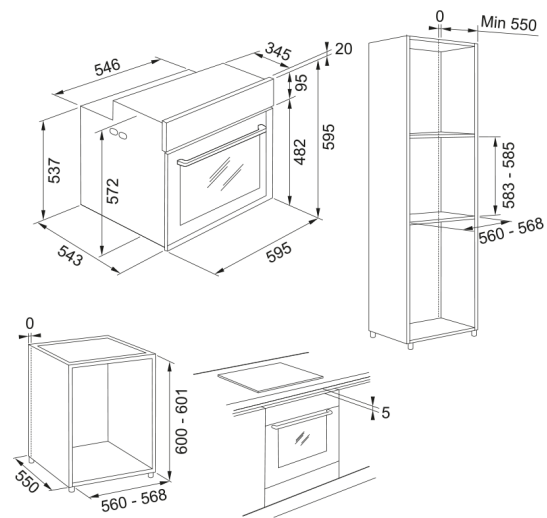

Forno el. FMY 99 P XS | 116.0613.708

Forno eléctrico Mythos FMY 99 Pirolítico

Aspecto

Tipo de forno	Eléctrico
Tipo	Encastre
Cor	Inox

Dimensões

Largura total	595.0
Profundidade total	564.0
Altura geral	595.0

Profundidade da embalagem	650.0
Altura da embalagem	690.0
Largura da embalagem	630.0
Moldura do painel	1 faixa
Comp. cabo de alimentação	900.0
Display	Sim
Tipo de vidro da porta	Cinza escuro (fumado)
Material do painel	Vidro
Touch Display	Sim
Identificação do Produto	
Marca de produto	FRANKE
Família de produto	Mythos
Gama de modelos	Mythos
Propriedades	
Capacidade em litros	73.0
Tipo de interface	Electrónico
Display com cor	Multicolor
Relógio	Programavel
Tipo de controlo de tempo	Electrónico
Dobradiças da porta	Fecho suave
Prateleiras telescópicas	1 nível parcial
Porta fria	Sim