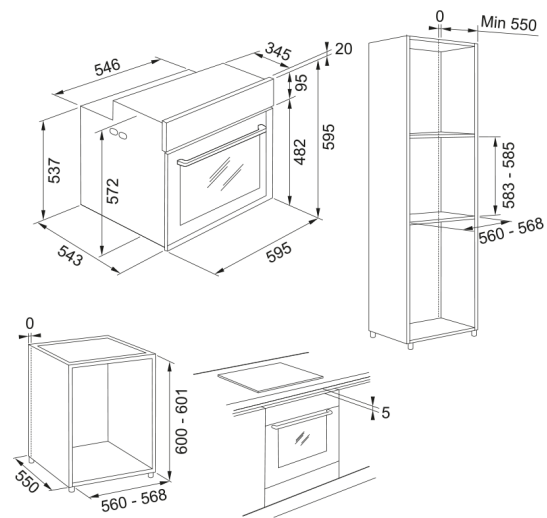

Forno el. FMY 98 P XS | 116.0606.101

Forno eléctrico Mhytos FMY 98 Pirolítico Inox

Aspecto

Tipo de forno	Eléctrico
Tipo	Encastre
Cor	Inox

Dimensões

Largura total	595.0
Profundidade total	564.0
Altura geral	595.0

Número de vidros da porta	4.0
Cor do manipulo	Inox Acetinado
Manual de funções	Cozedura por convecção
Manual de funções	Convencional
Manual de funções	Ar forçado eco
Manual de funções	Pré-aquecimento rápido
Manual de funções	Ar forçado
Manual de funções	Grelhar
Manual de funções	Maxi Cooking
Manual de funções	Limpeza pirolítica
Manual de funções	Grelha turbo
Número de funções	9.0
Profundidade da embalagem	650.0
Altura da embalagem	690.0
Largura da embalagem	630.0
Moldura do painel	1 faixa
Comp. cabo de alimentação	900.0
Tipo de botões	Empurrar/puxar
Display	Sim
Tipo de vidro da porta	Cinza escuro (fumado)
Material do painel	Vidro
Touch Display	Não
Identificação do Produto	
Marca de produto	FRANKE
Família de produto	Mythos
Gama de modelos	Mythos
Propriedades	
Capacidade em litros	73.0
Tipo de interface	Electrónico
Display com cor	Branco
Nº de botões	2.0
Relógio	Programavel
Tipo de controlo de tempo	Electrónico
Dobradiças da porta	Fecho suave
Prateleiras telescópicas	1 nivel parcial
Porta fria	Sim