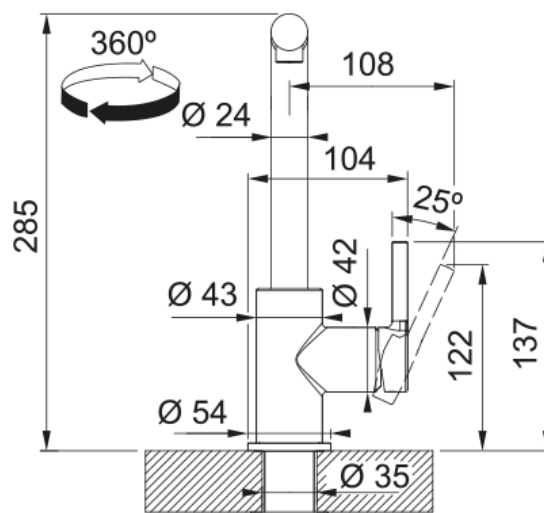

## Misturadora Lina L duche Oyster | 115.0728.487

Misturadora Lina L duche Oyster

### Dimensões

Altura geral	285.0
Diâmetro do furo p/misturadora	35 mm
Dimensão do cartucho	35 mm

### Instalação

Tipo de fixação	Rebite
Conexão de bicha flexível	3/8"
Medida da bicha flexível	470 mm

### Características do Produto

Pressão	Alta pressão
Versão	Duche extraível
Tipo de misturadora	Alavanca lateral
Rotação da misturadora	360°
Caudal de água mista (3 bar)	7.15